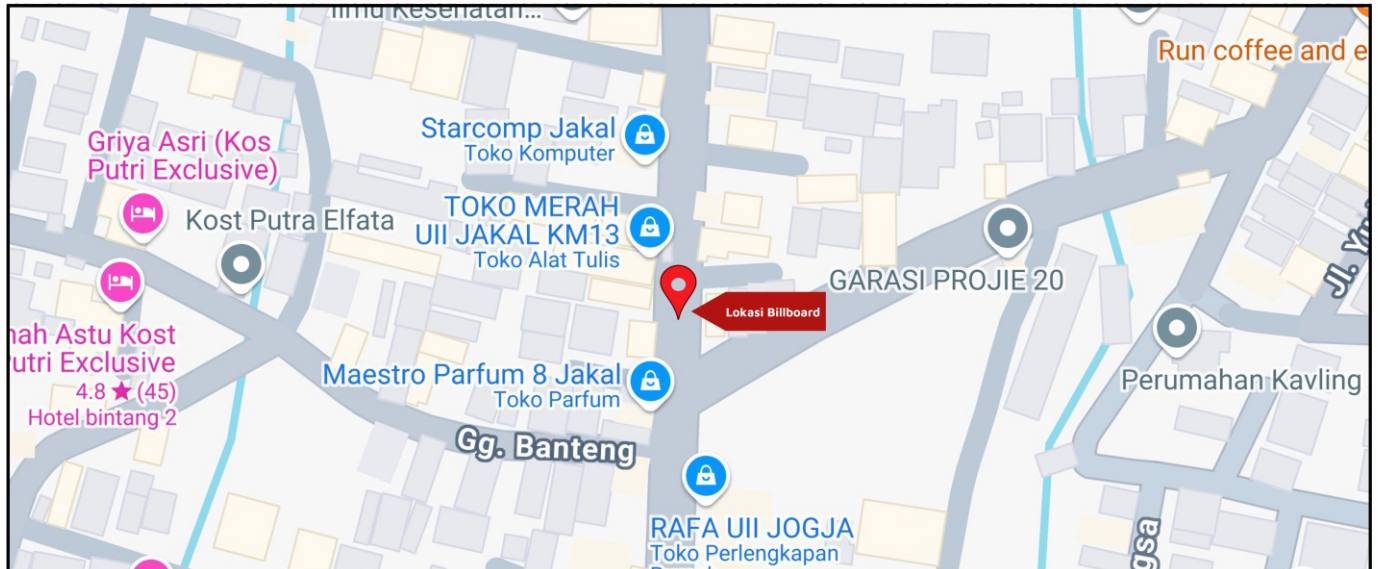

Foto Lokasi

Denah Lokasi

Description : Merupakan area padat lalu lintas, baik kendaraan pribadi maupun umum

**LALU LINTAS HARIAN RATA-RATA**

Mobil Pribadi	Sepeda Motor	Angkutan Umum	Lain-Lain (Pick Up, Truck, Dsb.)	Jumlah Total
-	-	-	-	-