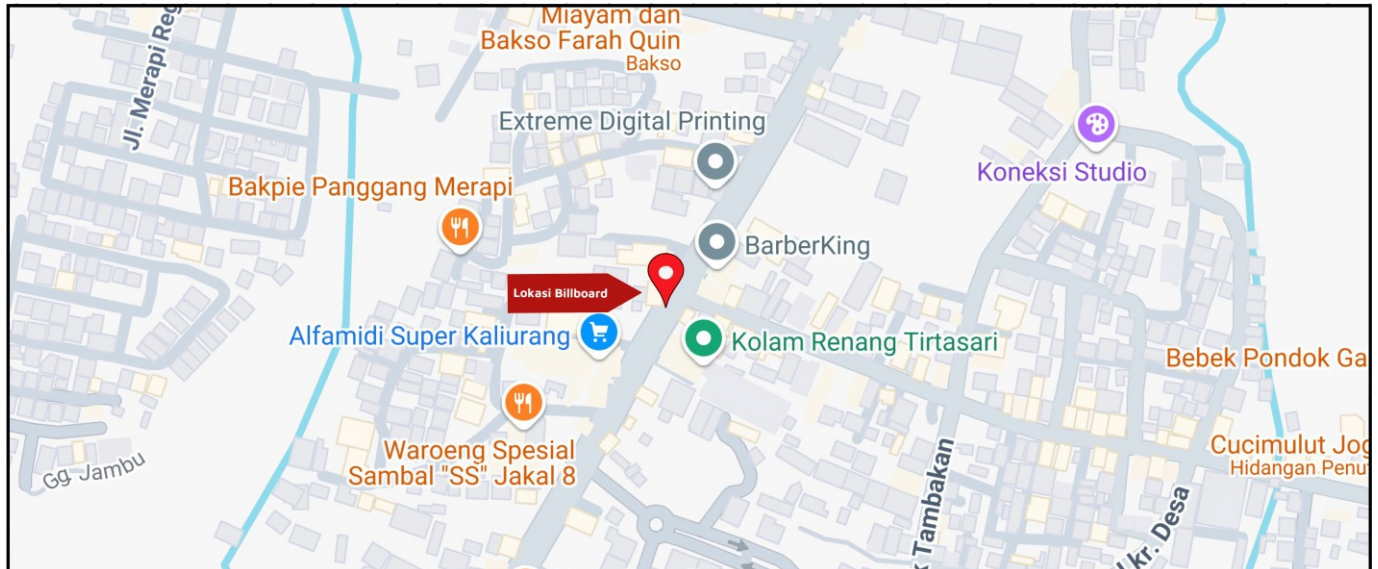

Foto Lokasi

Denah Lokasi

Description : Merupakan area padat lalu lintas, baik kendaraan pribadi maupun umum

LALU LINTAS HARIAN RATA-RATA

Mobil Pribadi	Sepeda Motor	Angkutan Umum	Lain-Lain (Pick Up, Truck, Dsb.)	Jumlah Total
-	-	-	-	-