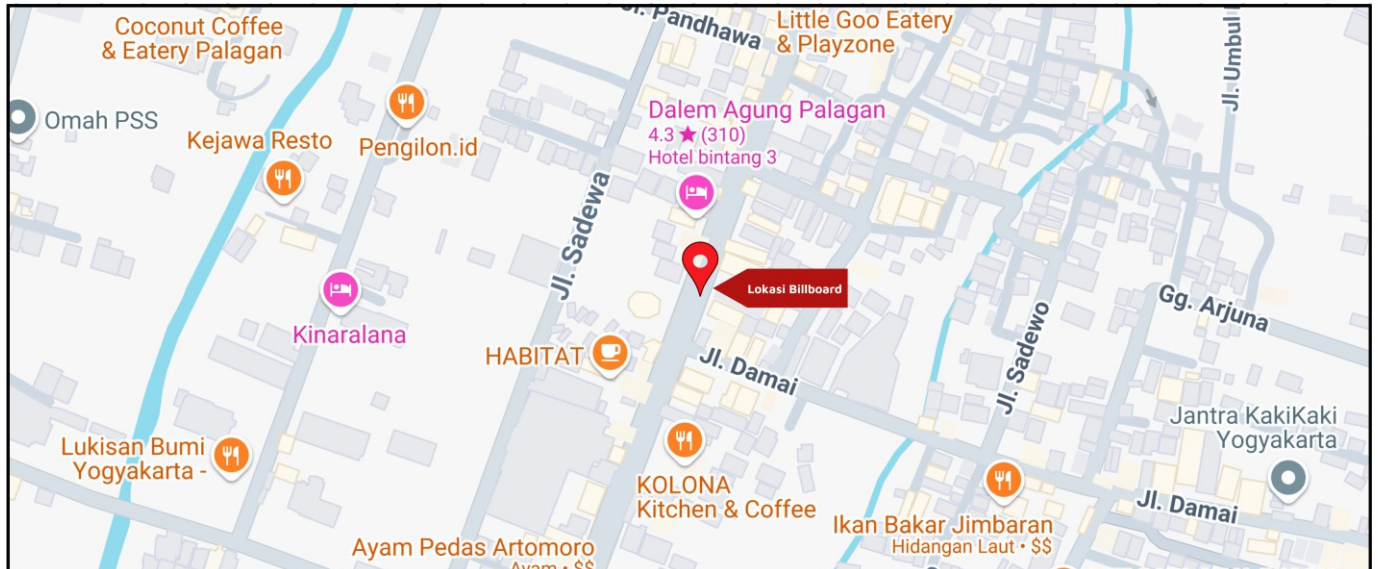

Foto Lokasi

Denah Lokasi

Description : Merupakan area padat lalu lintas, baik kendaraan pribadi maupun umum

LALU LINTAS HARIAN RATA-RATA

Mobil Pribadi	Sepeda Motor	Angkutan Umum	Lain-Lain (Pick Up, Truck, Dsb.)	Jumlah Total
-	-	-	-	-