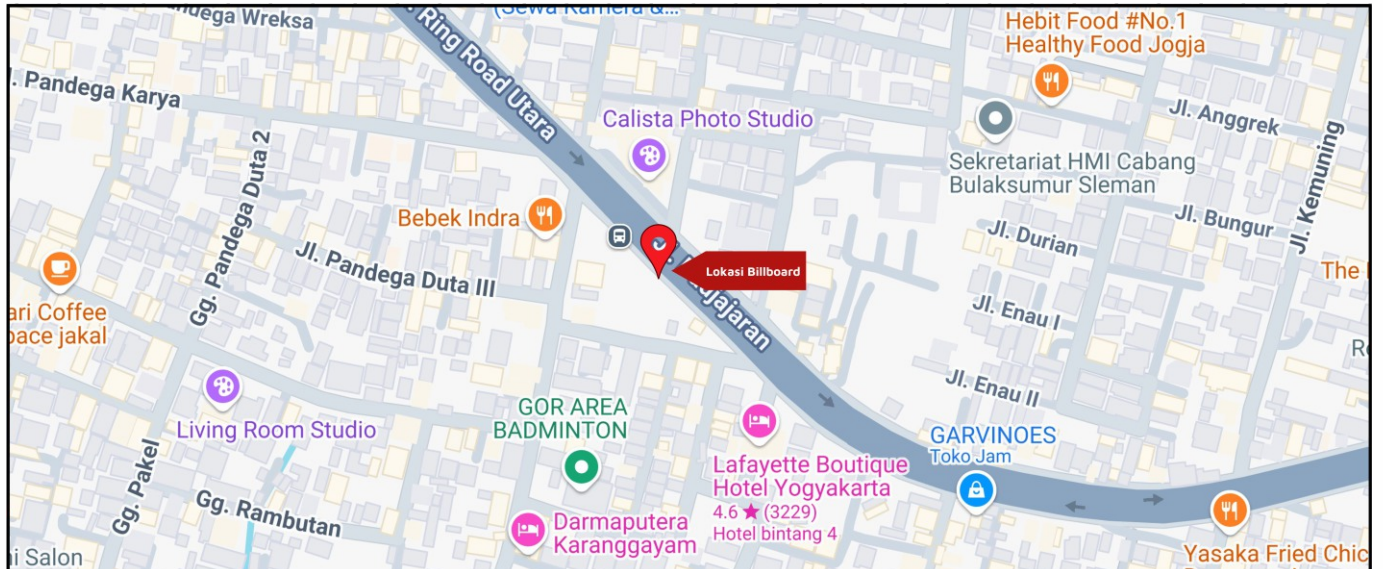

Foto Lokasi

Denah Lokasi

Description : Merupakan area padat lalu lintas, baik kendaraan pribadi maupun umum

LALU LINTAS HARIAN RATA-RATA

Mobil Pribadi	Sepeda Motor	Angkutan Umum	Lain-Lain (Pick Up, Truck, Dsb.)	Jumlah Total
-	-	-	-	-