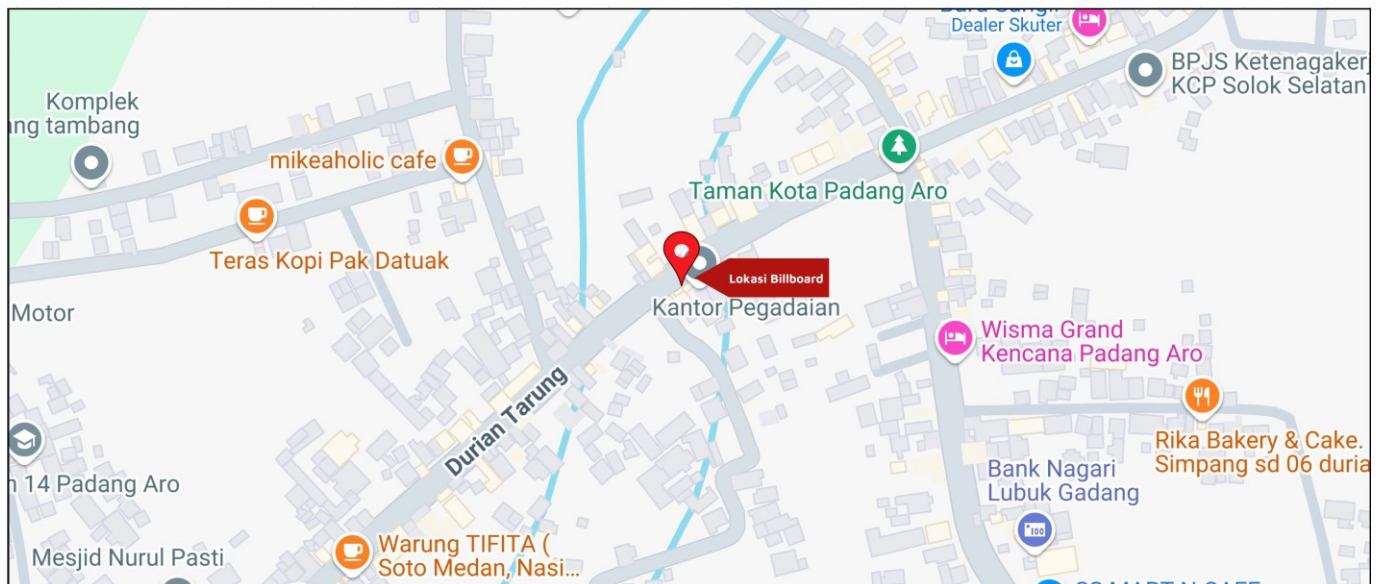

Foto Lokasi

Denah Lokasi

Description : Merupakan area padat lalu lintas, baik kendaraan pribadi maupun umum

**LALU LINTAS HARIAN RATA-RATA**

Mobil Pribadi	Sepeda Motor	Angkutan Umum	Lain-Lain (Pick Up, Truck, Dsb.)	Jumlah Total
-	-	-	-	-