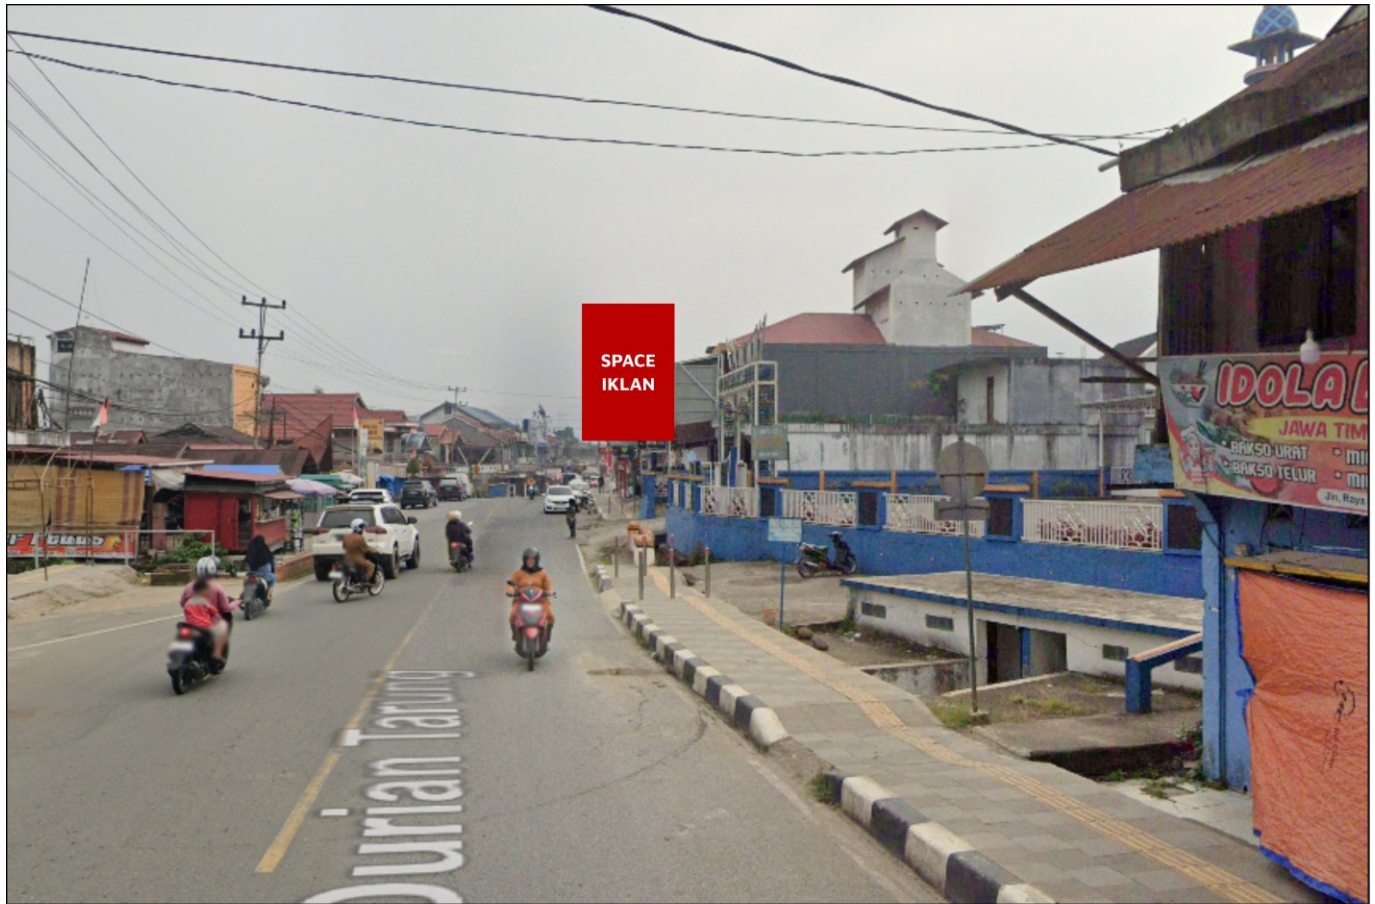

Foto Lokasi

Denah Lokasi

Description : Merupakan area padat lalu lintas, baik kendaraan pribadi maupun umum

**LALU LINTAS HARIAN RATA-RATA**

Mobil Pribadi	Sepeda Motor	Angkutan Umum	Lain-Lain (Pick Up, Truck, Dsb.)	Jumlah Total
-	-	-	-	-