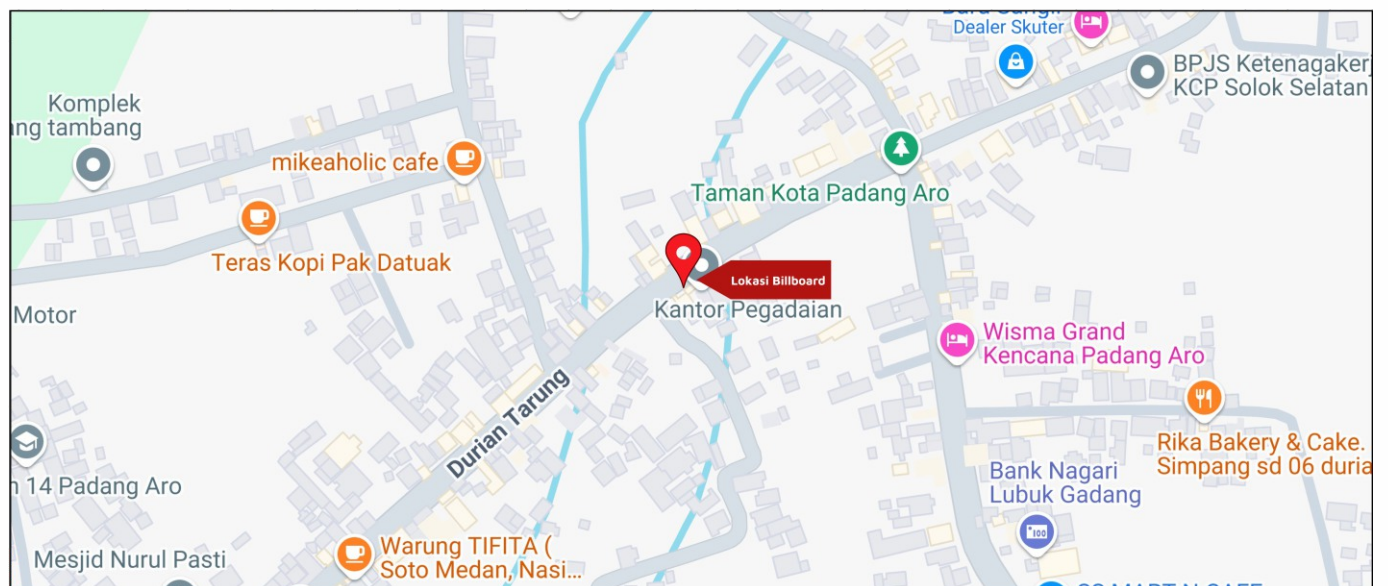

Foto Lokasi

Denah Lokasi

Description : Merupakan area padat lalu lintas, baik kendaraan pribadi maupun umum

**LALU LINTAS HARIAN RATA-RATA**

Mobil Pribadi	Sepeda Motor	Angkutan Umum	Lain-Lain (Pick Up, Truck, Dsb.)	Jumlah Total
-	-	-	-	-