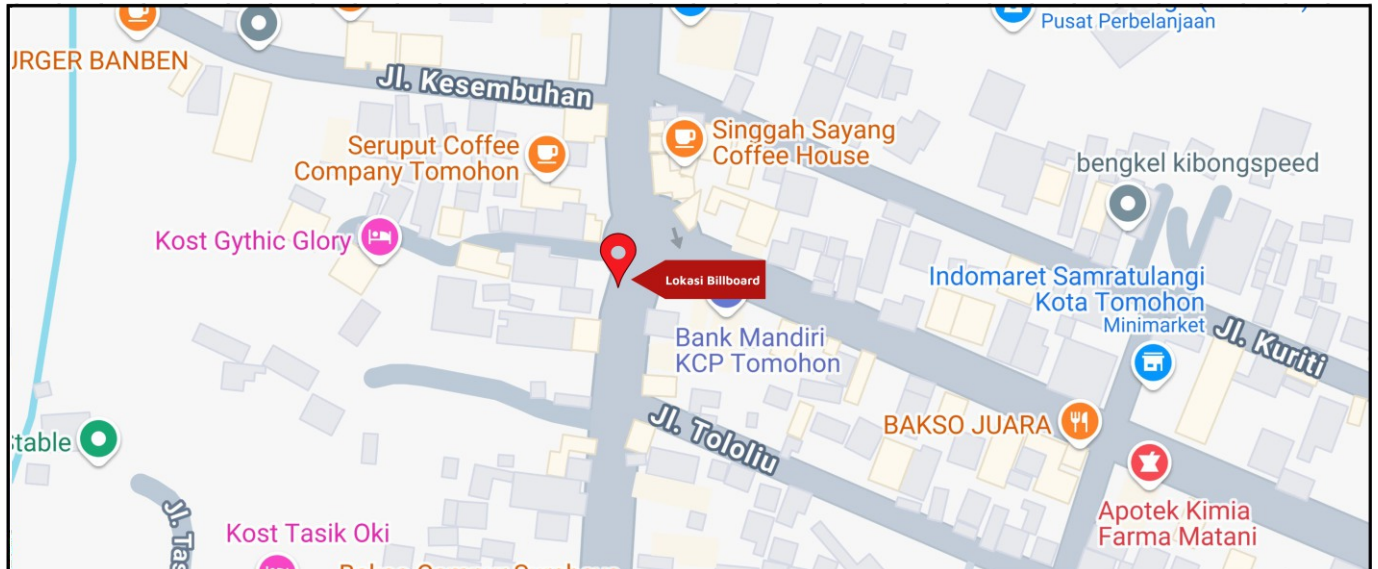

Foto Lokasi

Denah Lokasi

Description : Merupakan area padat lalu lintas, baik kendaraan pribadi maupun umum

LALU LINTAS HARIAN RATA-RATA

Mobil Pribadi	Sepeda Motor	Angkutan Umum	Lain-Lain (Pick Up, Truck, Dsb.)	Jumlah Total
-	-	-	-	-