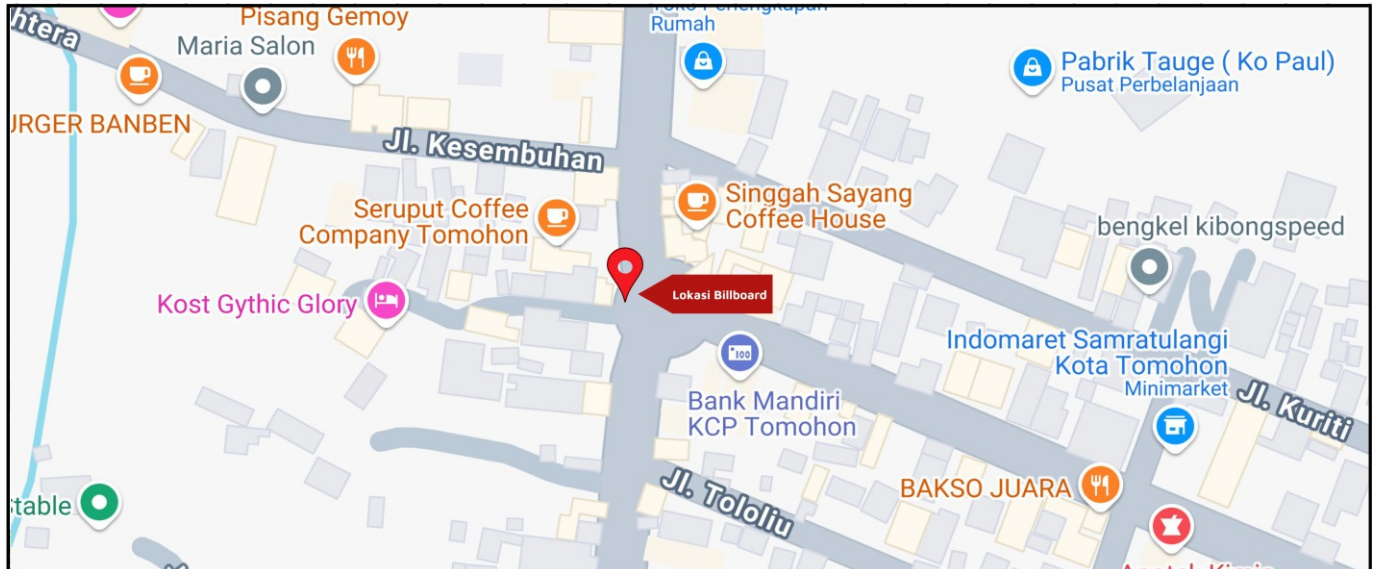

Foto Lokasi

Denah Lokasi

Description : Merupakan area padat lalu lintas, baik kendaraan pribadi maupun umum

LALU LINTAS HARIAN RATA-RATA

Mobil Pribadi	Sepeda Motor	Angkutan Umum	Lain-Lain (Pick Up, Truck, Dsb.)	Jumlah Total
-	-	-	-	-