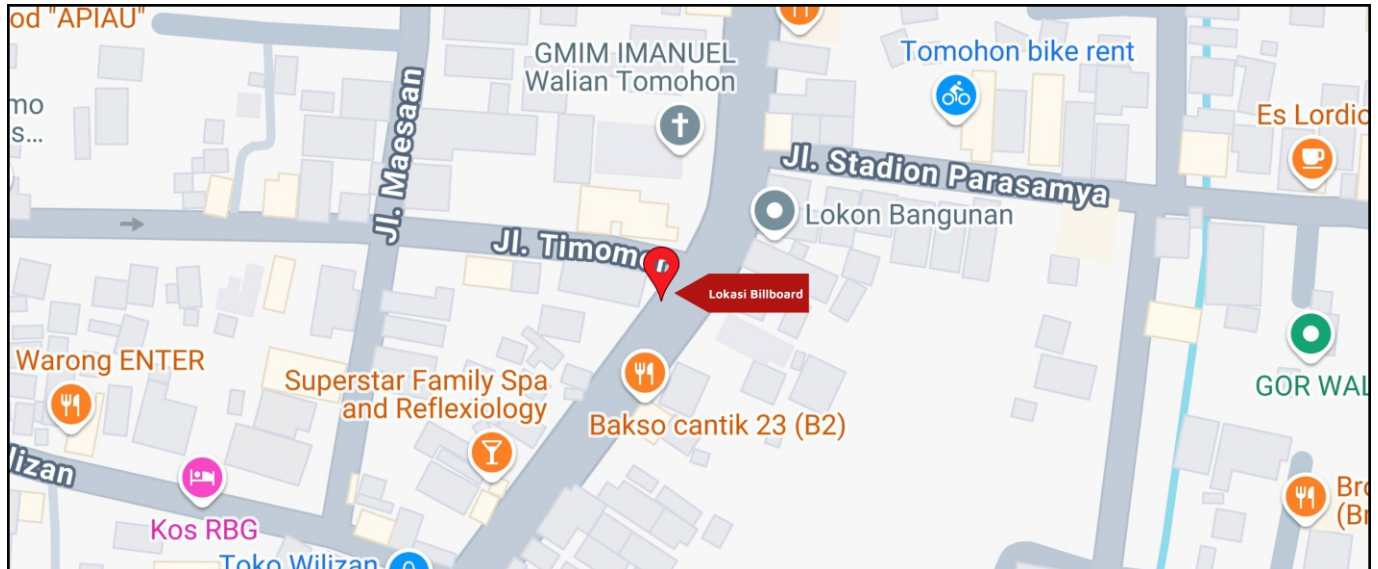

Foto Lokasi

Denah Lokasi

Description : Merupakan area padat lalu lintas, baik kendaraan pribadi maupun umum

LALU LINTAS HARIAN RATA-RATA

Mobil Pribadi	Sepeda Motor	Angkutan Umum	Lain-Lain (Pick Up, Truck, Dsb.)	Jumlah Total
-	-	-	-	-