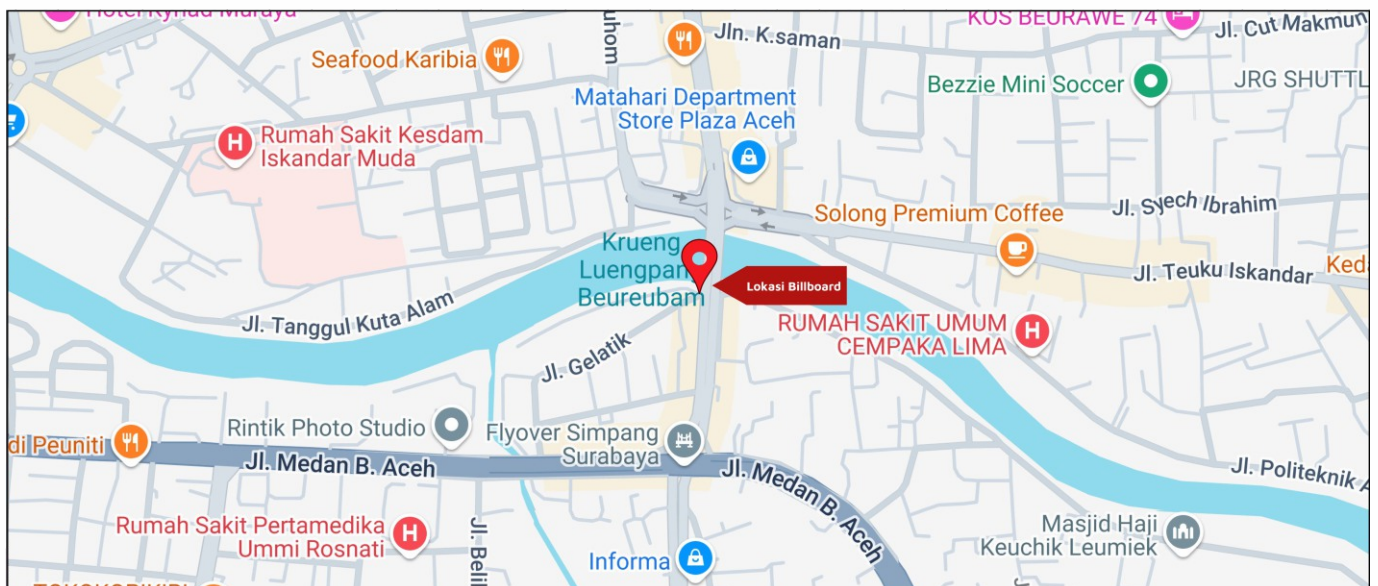

Foto Lokasi

Denah Lokasi

Description : Merupakan area padat lalu lintas, baik kendaraan pribadi maupun umum

LALU LINTAS HARIAN RATA-RATA

Mobil Pribadi	Sepeda Motor	Angkutan Umum	Lain-Lain (Pick Up, Truck, Dsb.)	Jumlah Total
-	-	-	-	-