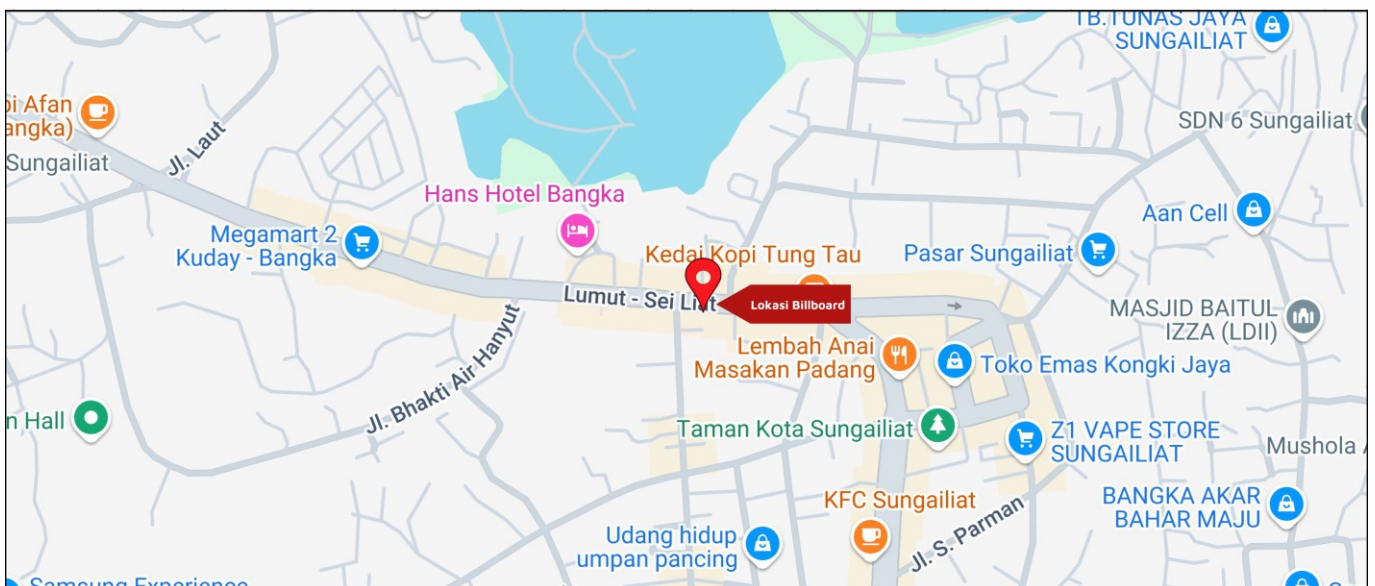

Foto Lokasi

Denah Lokasi

Description : Merupakan area padat lalu lintas, baik kendaraan pribadi maupun umum

LALU LINTAS HARIAN RATA-RATA

Mobil Pribadi	Sepeda Motor	Angkutan Umum	Lain-Lain (Pick Up, Truck, Dsb.)	Jumlah Total
-	-	-	-	-