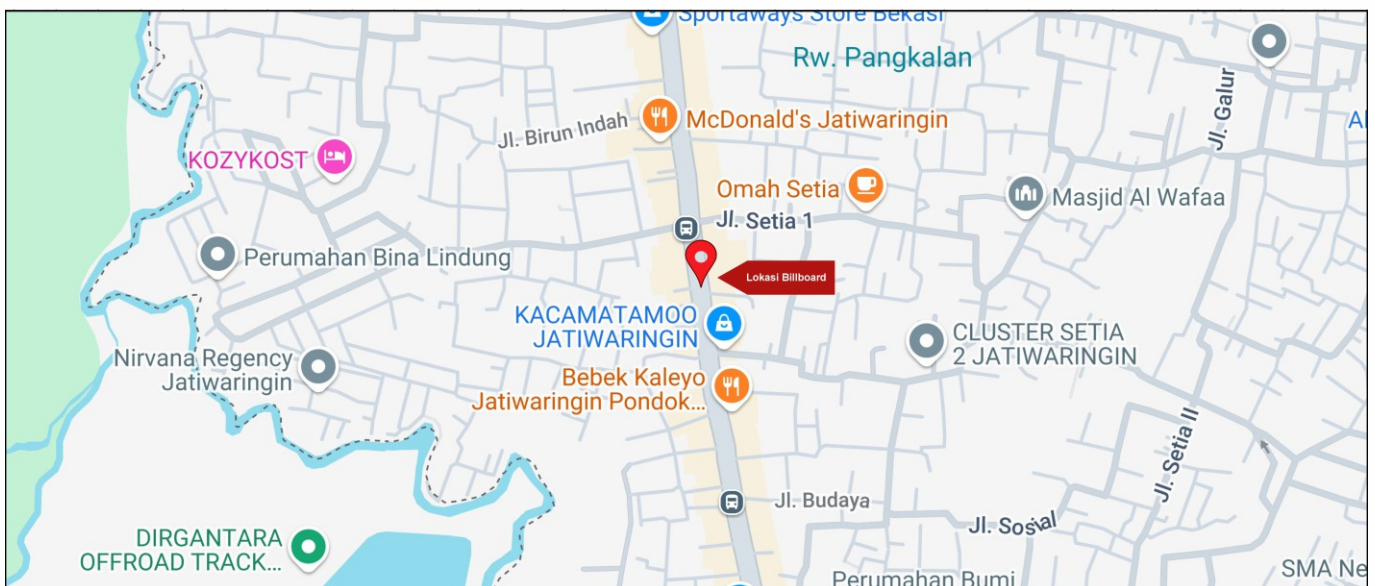

Foto Lokasi

Denah Lokasi

Description : Merupakan area padat lalu lintas, baik kendaraan pribadi maupun umum

**LALU LINTAS HARIAN RATA-RATA**

Mobil Pribadi	Sepeda Motor	Angkutan Umum	Lain-Lain (Pick Up, Truck, Dsb.)	Jumlah Total
-	-	-	-	-