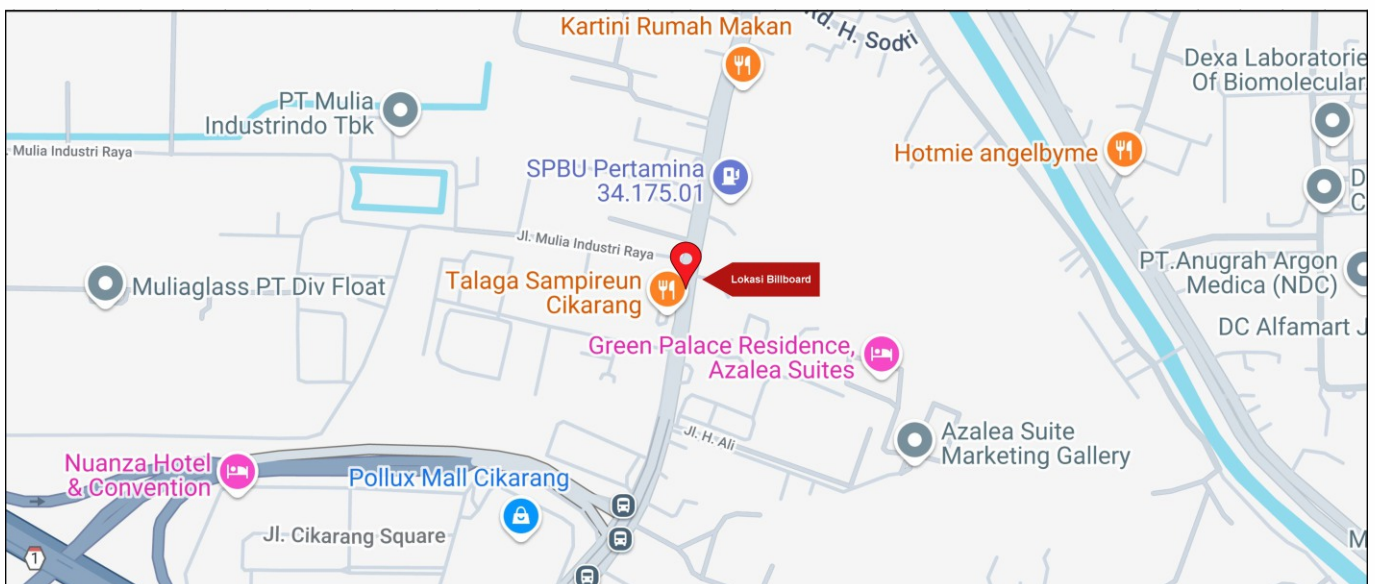

Foto Lokasi

Denah Lokasi

Description : Merupakan area padat lalu lintas, baik kendaraan pribadi maupun umum

**LALU LINTAS HARIAN RATA-RATA**

Mobil Pribadi	Sepeda Motor	Angkutan Umum	Lain-Lain (Pick Up, Truck, Dsb.)	Jumlah Total
-	-	-	-	-