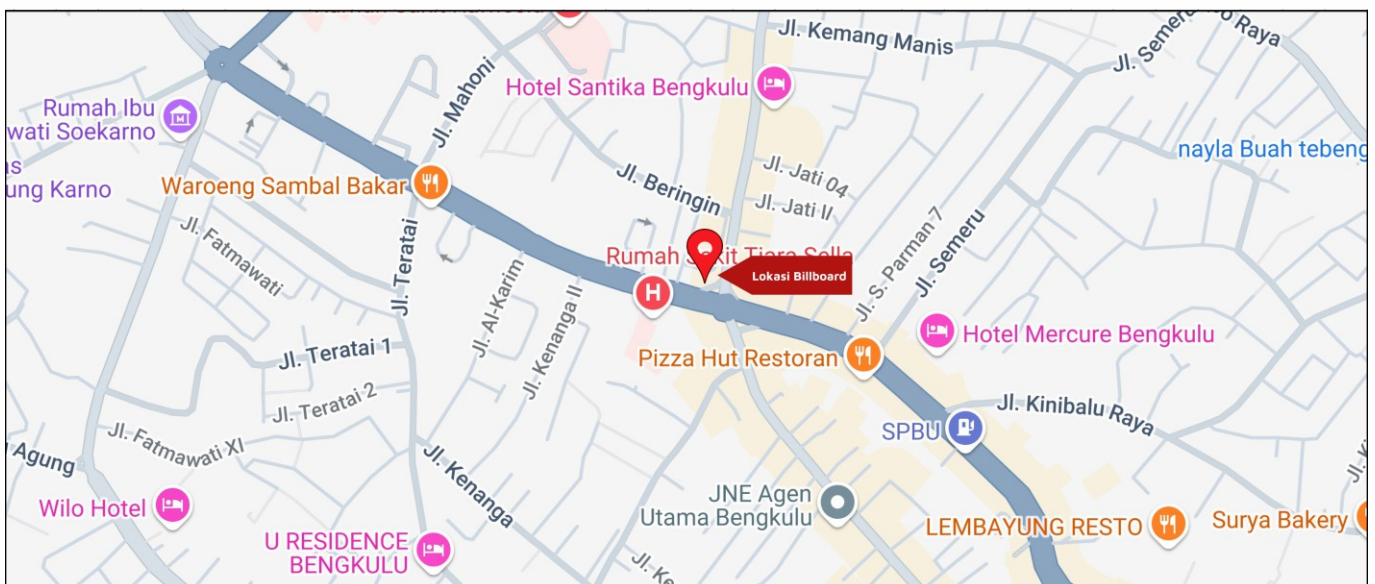

Foto Lokasi

Denah Lokasi

Description : Merupakan area padat lalu lintas, baik kendaraan pribadi maupun umum

**LALU LINTAS HARIAN RATA-RATA**

Mobil Pribadi	Sepeda Motor	Angkutan Umum	Lain-Lain (Pick Up, Truck, Dsb.)	Jumlah Total
-	-	-	-	-