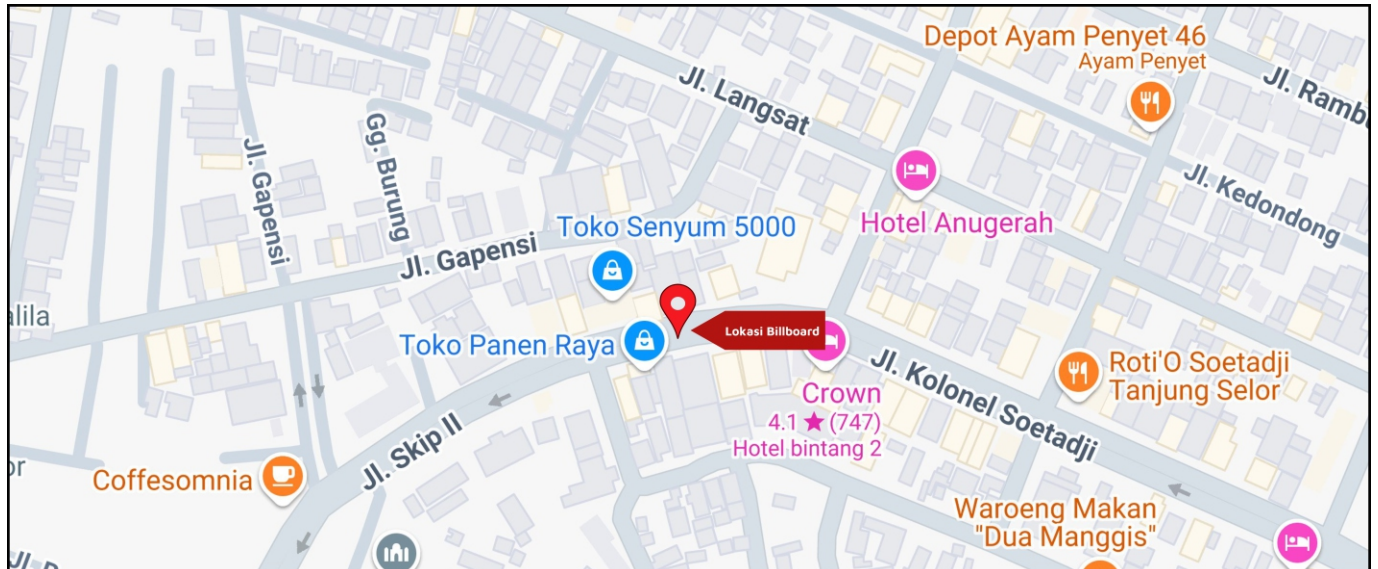

Foto Lokasi

Denah Lokasi

Description : Merupakan area padat lalu lintas, baik kendaraan pribadi maupun umum

**LALU LINTAS HARIAN RATA-RATA**

Mobil Pribadi	Sepeda Motor	Angkutan Umum	Lain-Lain (Pick Up, Truck, Dsb.)	Jumlah Total
-	-	-	-	-