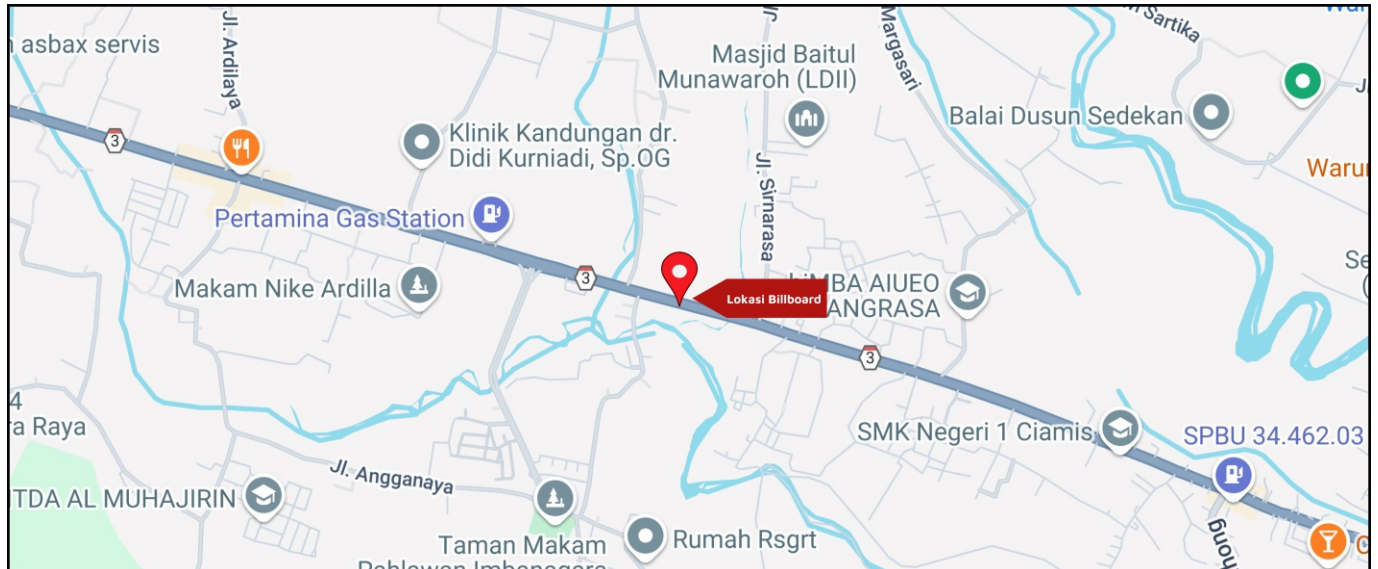

Foto Lokasi

Denah Lokasi

Description : Merupakan area padat lalu lintas, baik kendaraan pribadi maupun umum

LALU LINTAS HARIAN RATA-RATA

Mobil Pribadi	Sepeda Motor	Angkutan Umum	Lain-Lain (Pick Up, Truck, Dsb.)	Jumlah Total
-	-	-	-	-