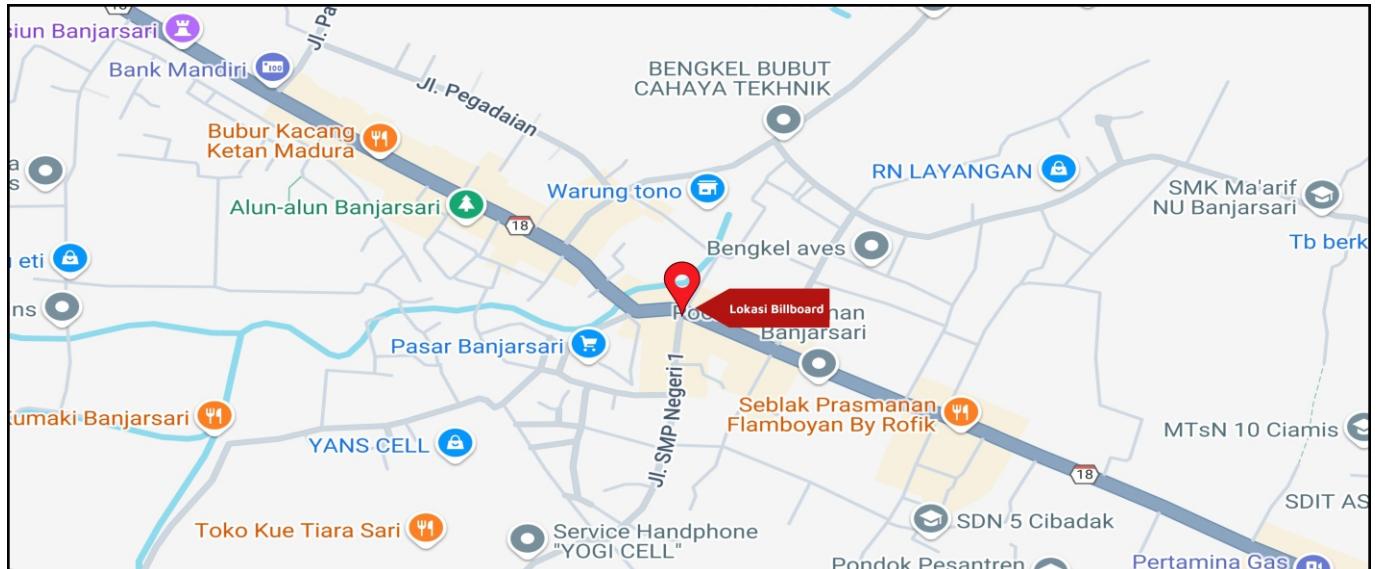

Foto Lokasi

Denah Lokasi

Description : Merupakan area padat lalu lintas, baik kendaraan pribadi maupun umum

LALU LINTAS HARIAN RATA-RATA

Mobil Pribadi	Sepeda Motor	Angkutan Umum	Lain-Lain (Pick Up, Truck, Dsb.)	Jumlah Total
-	-	-	-	-