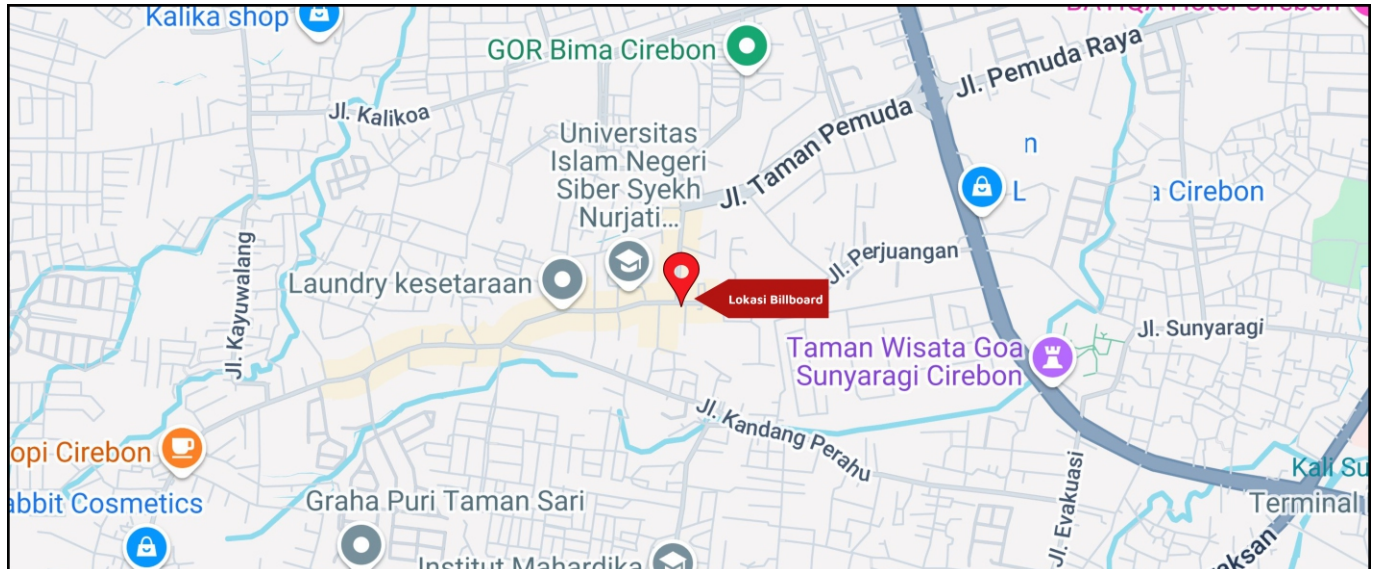

Foto Lokasi

Denah Lokasi

Description : Merupakan area padat lalu lintas, baik kendaraan pribadi maupun umum

LALU LINTAS HARIAN RATA-RATA

Mobil Pribadi	Sepeda Motor	Angkutan Umum	Lain-Lain (Pick Up, Truck, Dsb.)	Jumlah Total
-	-	-	-	-