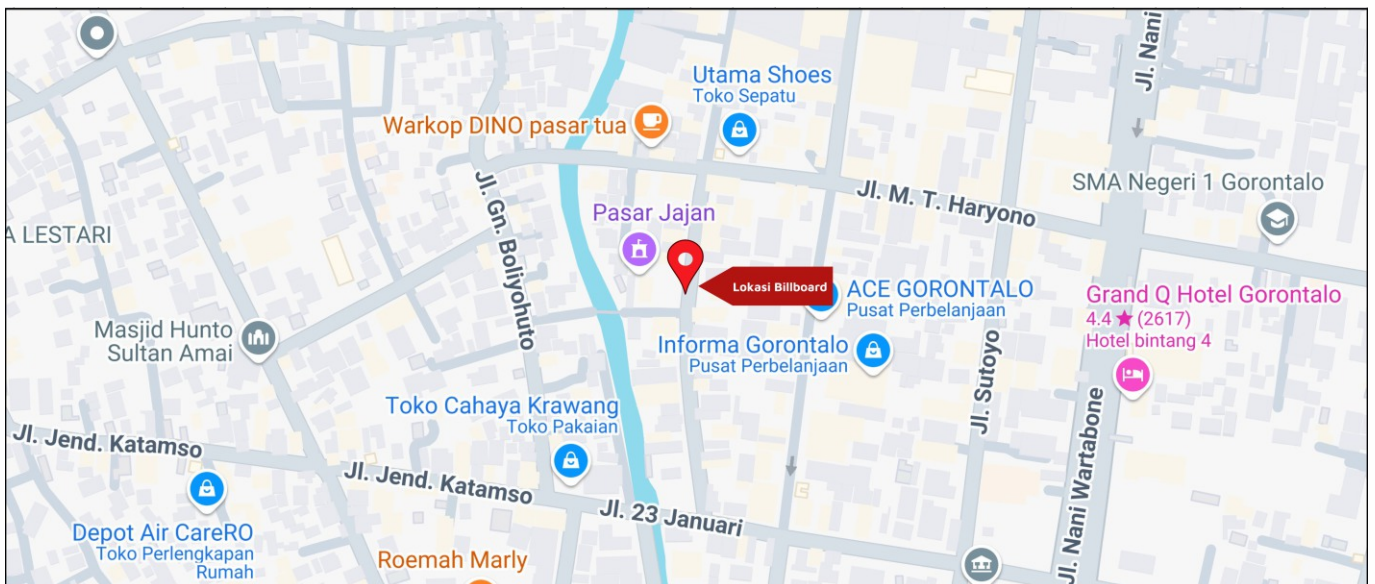

Foto Lokasi

Denah Lokasi

Description : Merupakan area padat lalu lintas, baik kendaraan pribadi maupun umum

LALU LINTAS HARIAN RATA-RATA

Mobil Pribadi	Sepeda Motor	Angkutan Umum	Lain-Lain (Pick Up, Truck, Dsb.)	Jumlah Total
-	-	-	-	-