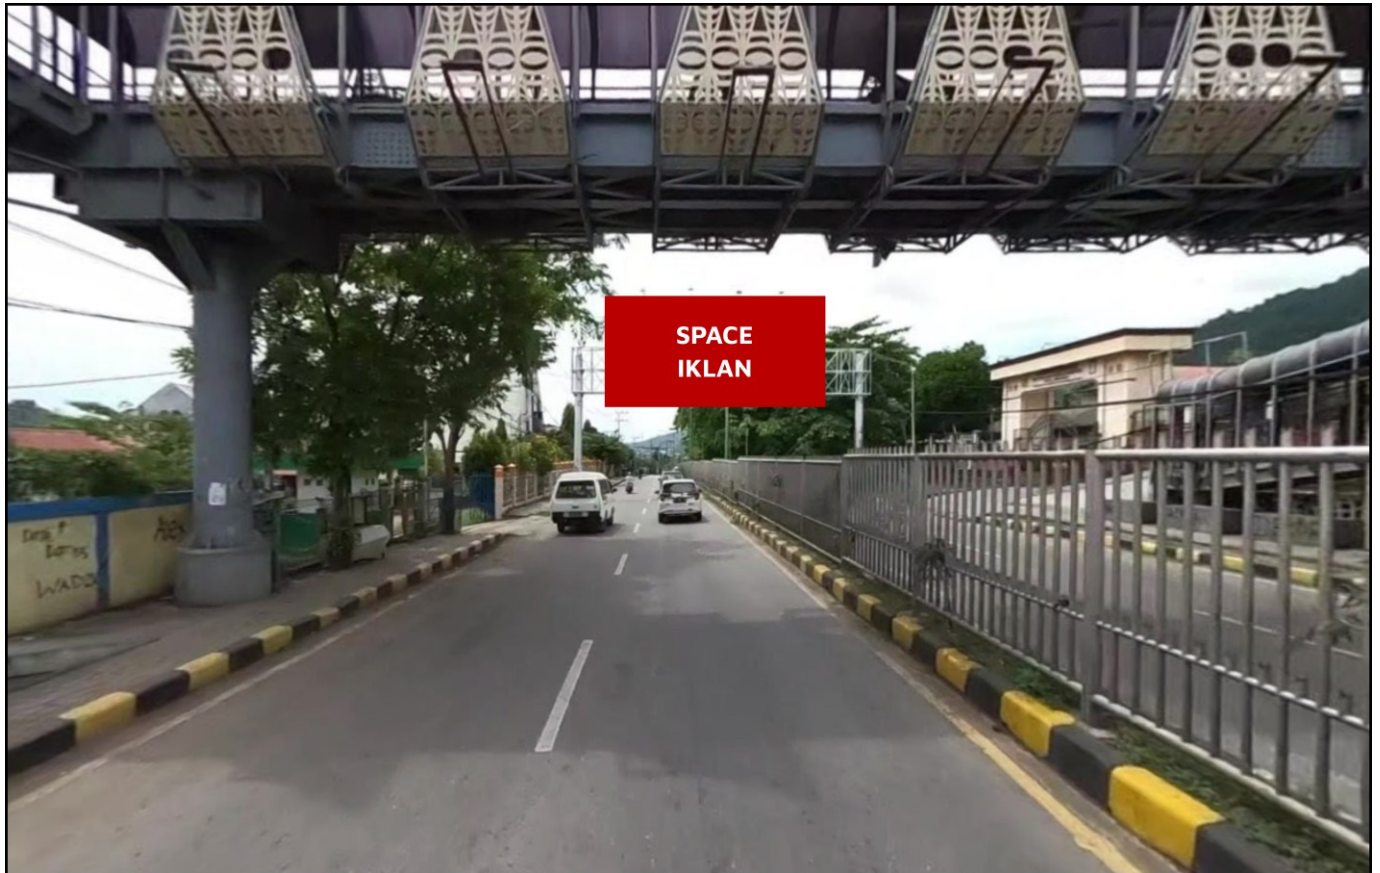

Foto Lokasi

Denah Lokasi

Description : Merupakan area padat lalu lintas, baik kendaraan pribadi maupun umum

LALU LINTAS HARIAN RATA-RATA

Mobil Pribadi	Sepeda Motor	Angkutan Umum	Lain-Lain (Pick Up, Truck, Dsb.)	Jumlah Total
-	-	-	-	-