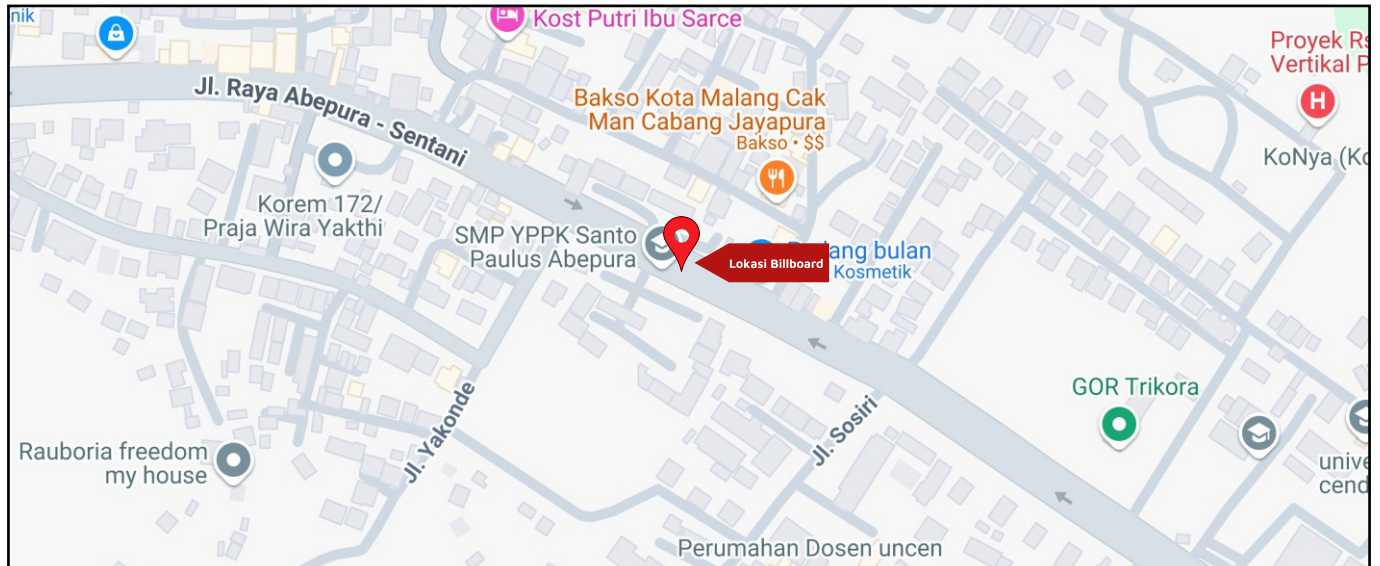

Foto Lokasi

Denah Lokasi

Description : Merupakan area padat lalu lintas, baik kendaraan pribadi maupun umum

LALU LINTAS HARIAN RATA-RATA

Mobil Pribadi	Sepeda Motor	Angkutan Umum	Lain-Lain (Pick Up, Truck, Dsb.)	Jumlah Total
-	-	-	-	-