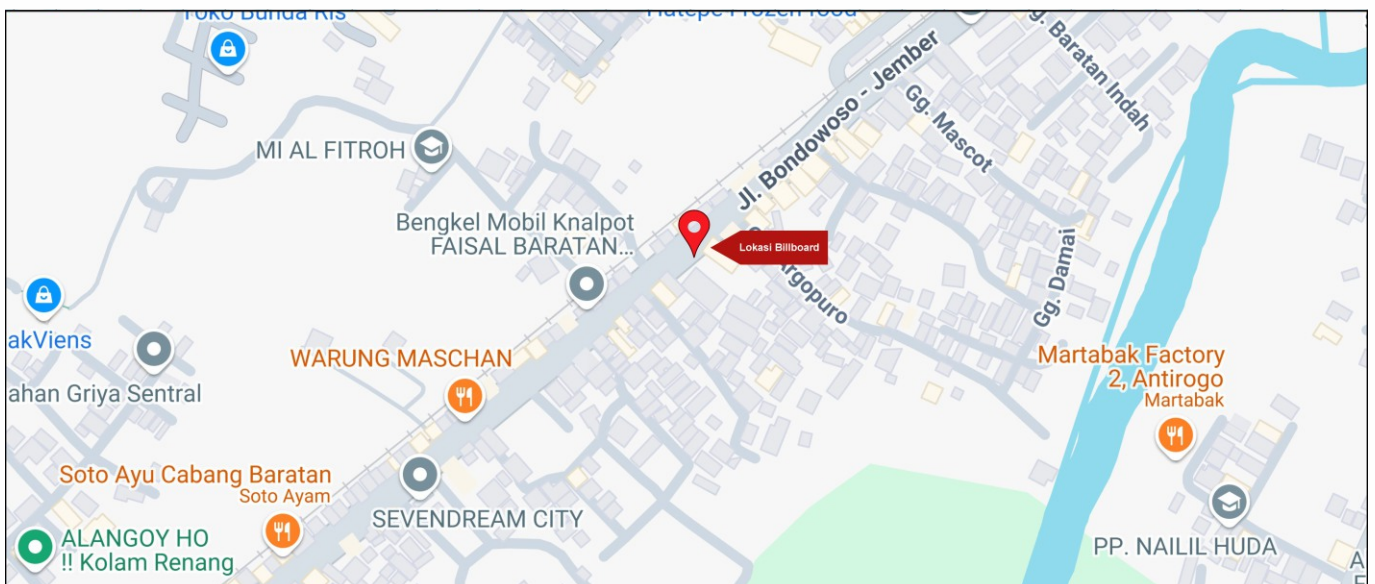

Foto Lokasi

Denah Lokasi

Description : Merupakan area padat lalu lintas, baik kendaraan pribadi maupun umum

LALU LINTAS HARIAN RATA-RATA				
Mobil Pribadi	Sepeda Motor	Angkutan Umum	Lain-Lain (Pick Up, Truck, Dsb.)	Jumlah Total
-	-	-	-	-