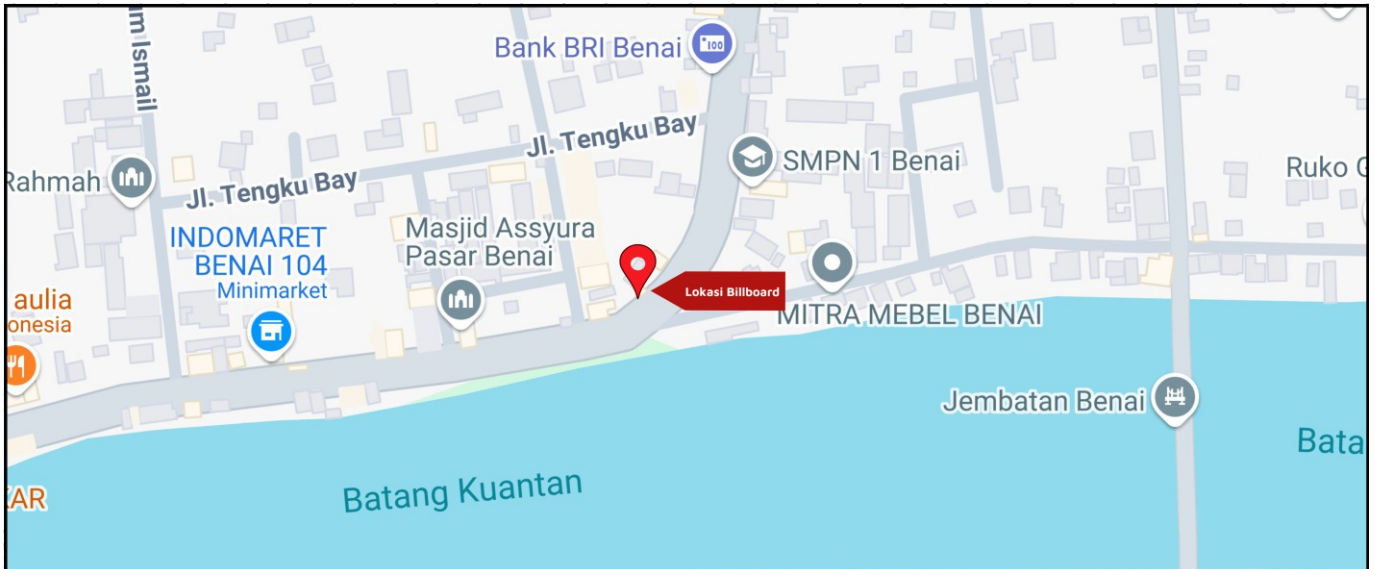

Foto Lokasi

Denah Lokasi

Description : Merupakan area padat lalu lintas, baik kendaraan pribadi maupun umum

LALU LINTAS HARIAN RATA-RATA

Mobil Pribadi	Sepeda Motor	Angkutan Umum	Lain-Lain (Pick Up, Truck, Dsb.)	Jumlah Total
-	-	-	-	-