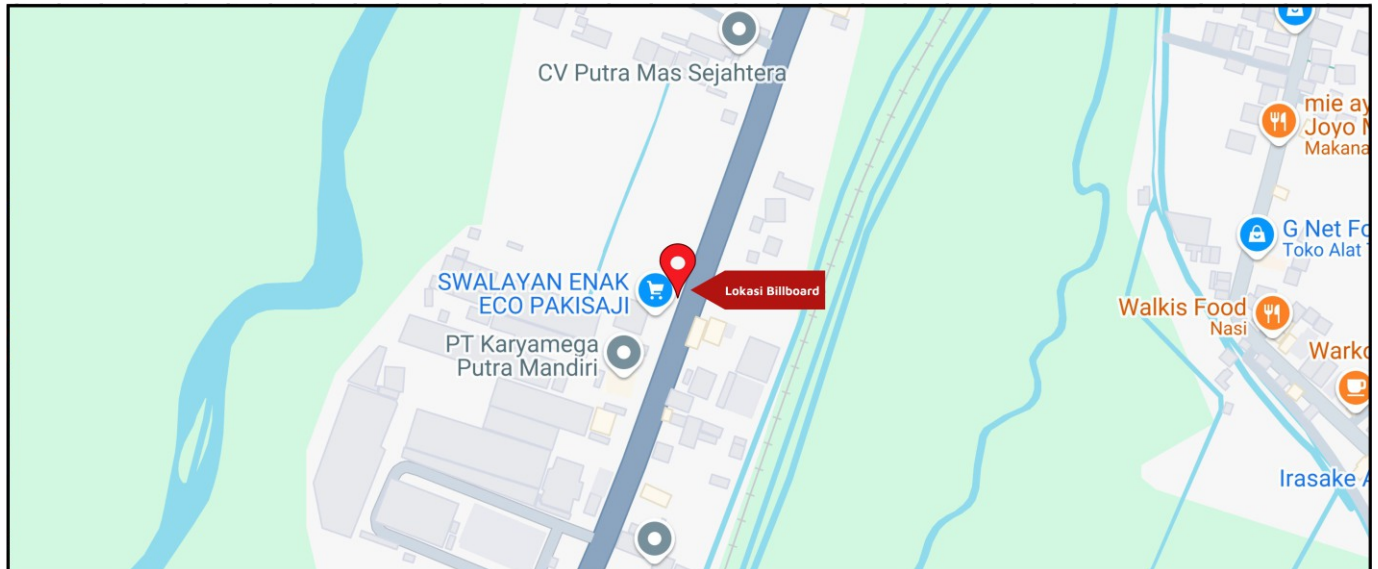

Foto Lokasi

Denah Lokasi

Description : Merupakan area padat lalu lintas, baik kendaraan pribadi maupun umum

LALU LINTAS HARIAN RATA-RATA

Mobil Pribadi	Sepeda Motor	Angkutan Umum	Lain-Lain (Pick Up, Truck, Dsb.)	Jumlah Total
-	-	-	-	-