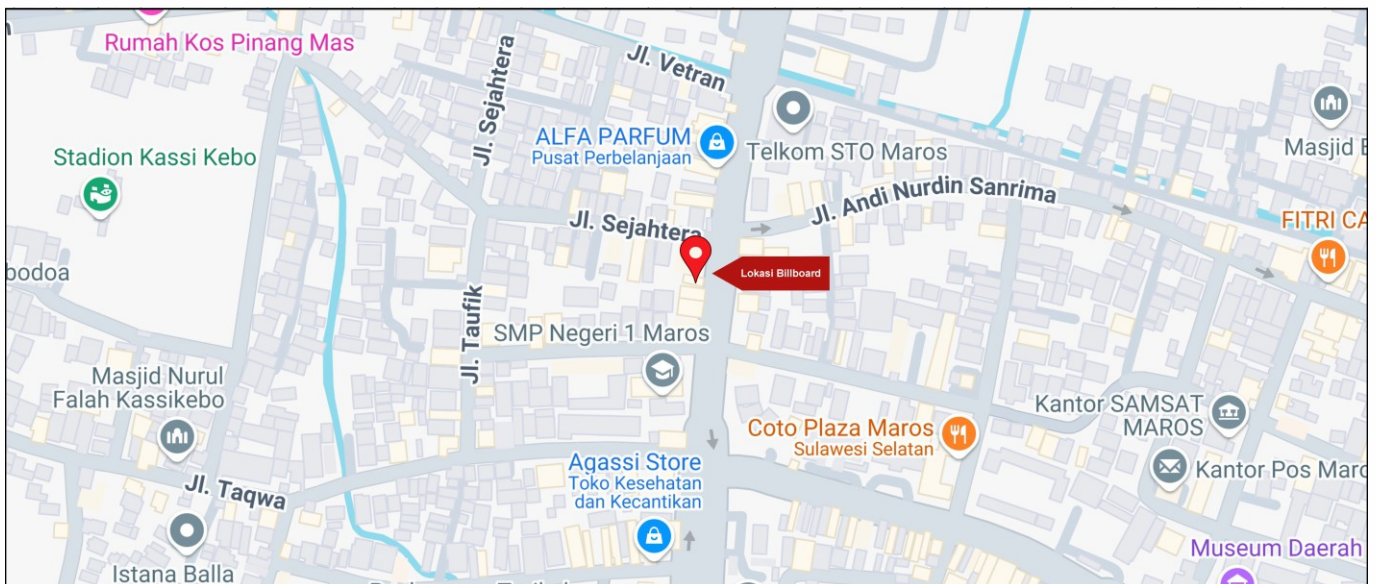

Foto Lokasi

Denah Lokasi

Description : Merupakan area padat lalu lintas, baik kendaraan pribadi maupun umum

LALU LINTAS HARIAN RATA-RATA

Mobil Pribadi	Sepeda Motor	Angkutan Umum	Lain-Lain (Pick Up, Truck, Dsb.)	Jumlah Total
-	-	-	-	-