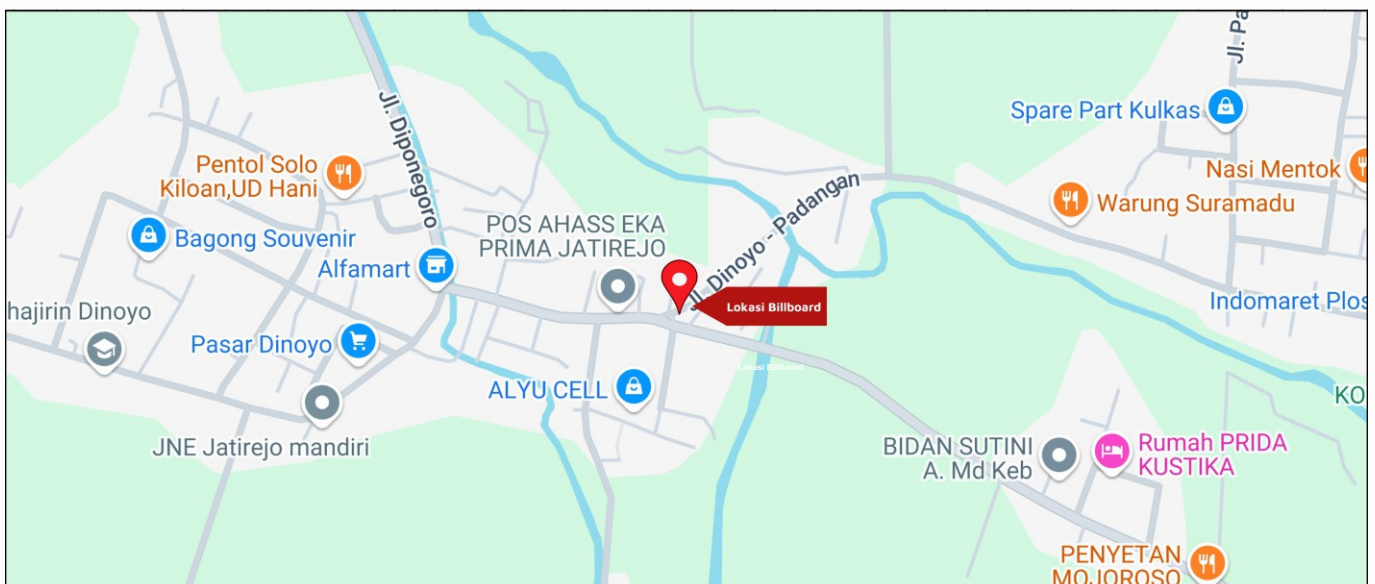

Foto Lokasi

Denah Lokasi

Description : Merupakan area padat lalu lintas, baik kendaraan pribadi maupun umum

LALU LINTAS HARIAN RATA-RATA

Mobil Pribadi	Sepeda Motor	Angkutan Umum	Lain-Lain (Pick Up, Truck, Dsb.)	Jumlah Total
-	-	-	-	-