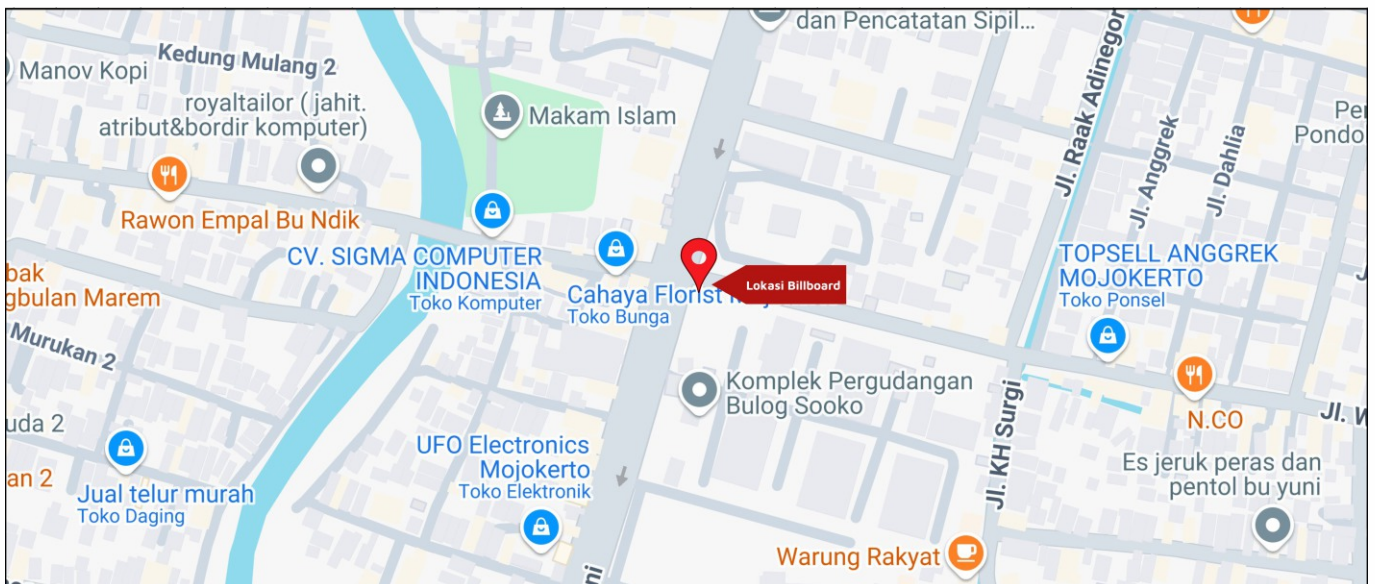

Foto Lokasi

Denah Lokasi

Description : Merupakan area padat lalu lintas, baik kendaraan pribadi maupun umum

**LALU LINTAS HARIAN RATA-RATA**

Mobil Pribadi	Sepeda Motor	Angkutan Umum	Lain-Lain (Pick Up, Truck, Dsb.)	Jumlah Total
-	-	-	-	-