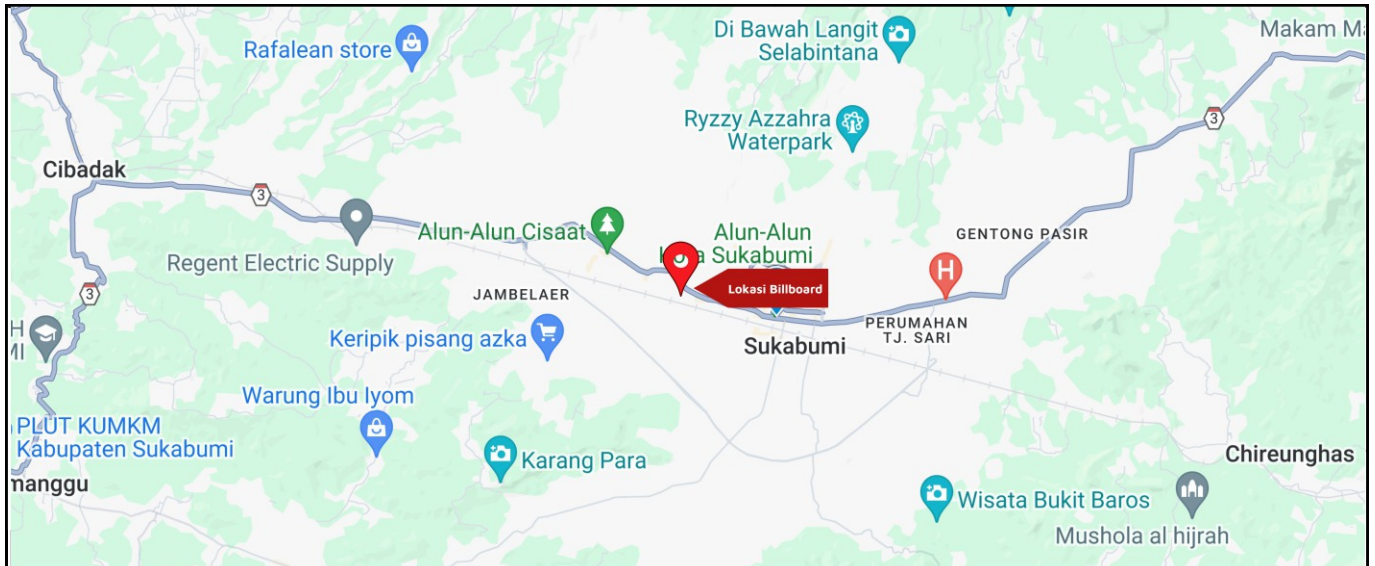

Foto Lokasi

Denah Lokasi

Description : Merupakan area padat lalu lintas, baik kendaraan pribadi maupun umum

LALU LINTAS HARIAN RATA-RATA

Mobil Pribadi	Sepeda Motor	Angkutan Umum	Lain-Lain (Pick Up, Truck, Dsb.)	Jumlah Total
-	-	-	-	-