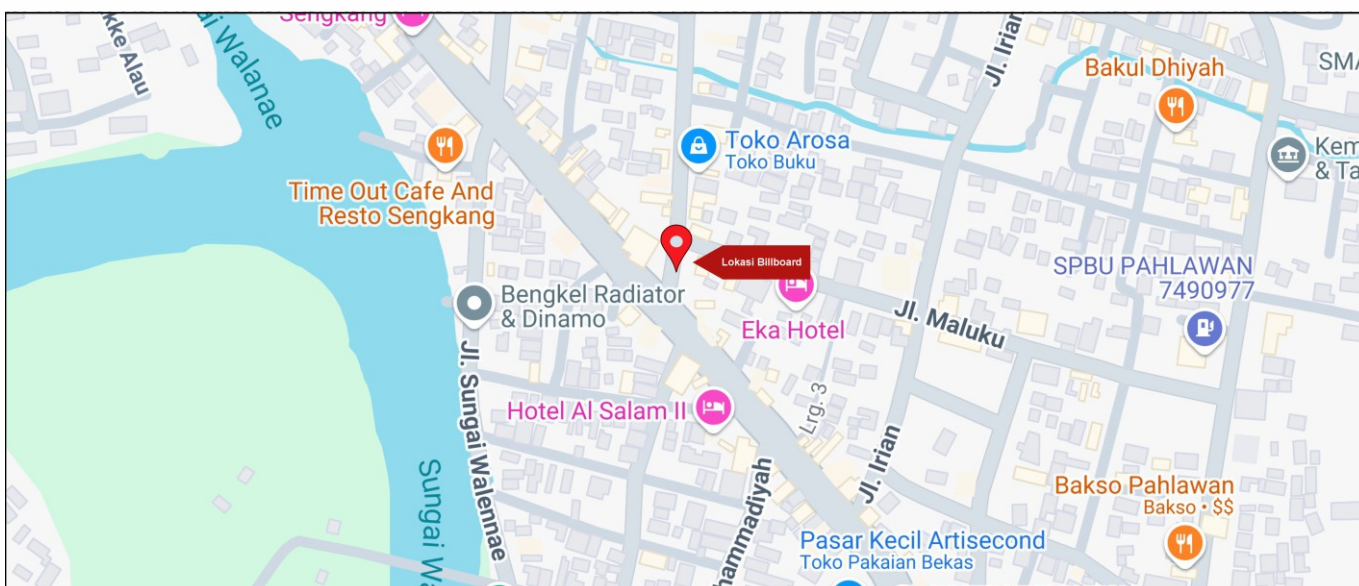

Jl. R.A. Kartini, Ipongkoda, tempe view dari arah lapangan merdeka sengkang hotel Al salam II menuju kearah pasar sentral sengkang

Foto Lokasi

Denah Lokasi

Description : Merupakan area padat lalu lintas, baik kendaraan pribadi maupun umum