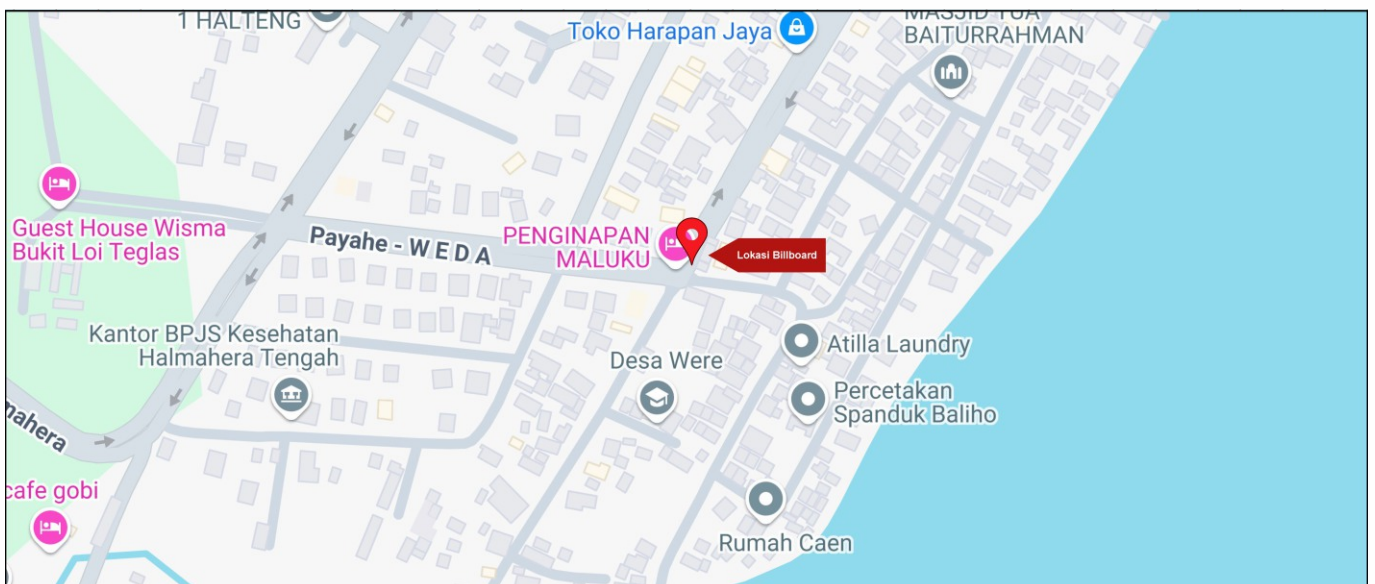

Foto Lokasi

Denah Lokasi

Description : Merupakan area padat lalu lintas, baik kendaraan pribadi maupun umum

LALU LINTAS HARIAN RATA-RATA

Mobil Pribadi	Sepeda Motor	Angkutan Umum	Lain-Lain (Pick Up, Truck, Dsb.)	Jumlah Total
-	-	-	-	-