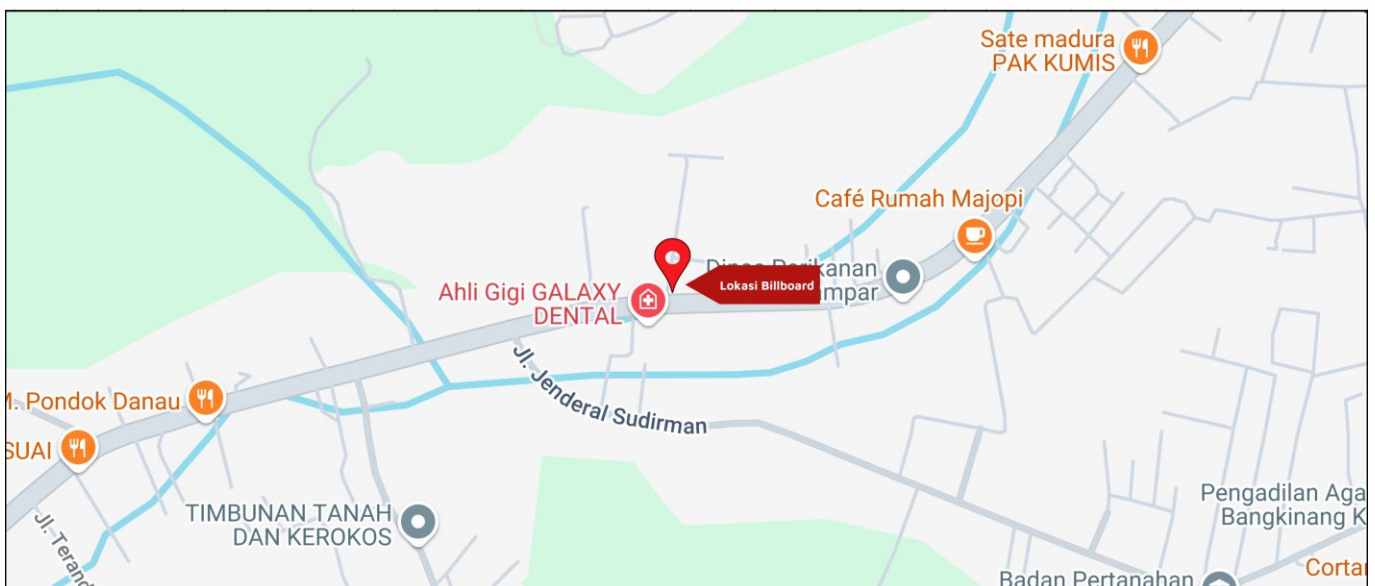

Foto Lokasi

Denah Lokasi

Description : Merupakan area padat lalu lintas, baik kendaraan pribadi maupun umum

LALU LINTAS HARIAN RATA-RATA				
Mobil Pribadi	Sepeda Motor	Angkutan Umum	Lain-Lain (Pick Up, Truck, Dsb.)	Jumlah Total
-	-	-	-	-