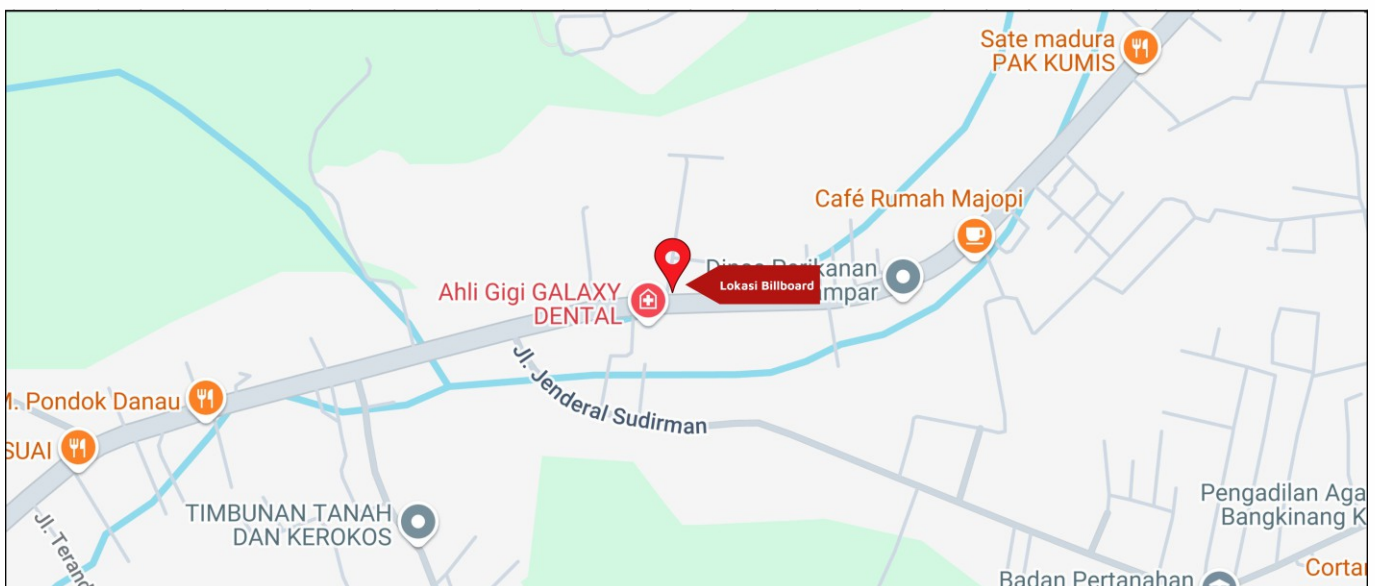

Foto Lokasi

Denah Lokasi

Description : Merupakan area padat lalu lintas, baik kendaraan pribadi maupun umum

LALU LINTAS HARIAN RATA-RATA

Mobil Pribadi	Sepeda Motor	Angkutan Umum	Lain-Lain (Pick Up, Truck, Dsb.)	Jumlah Total
-	-	-	-	-