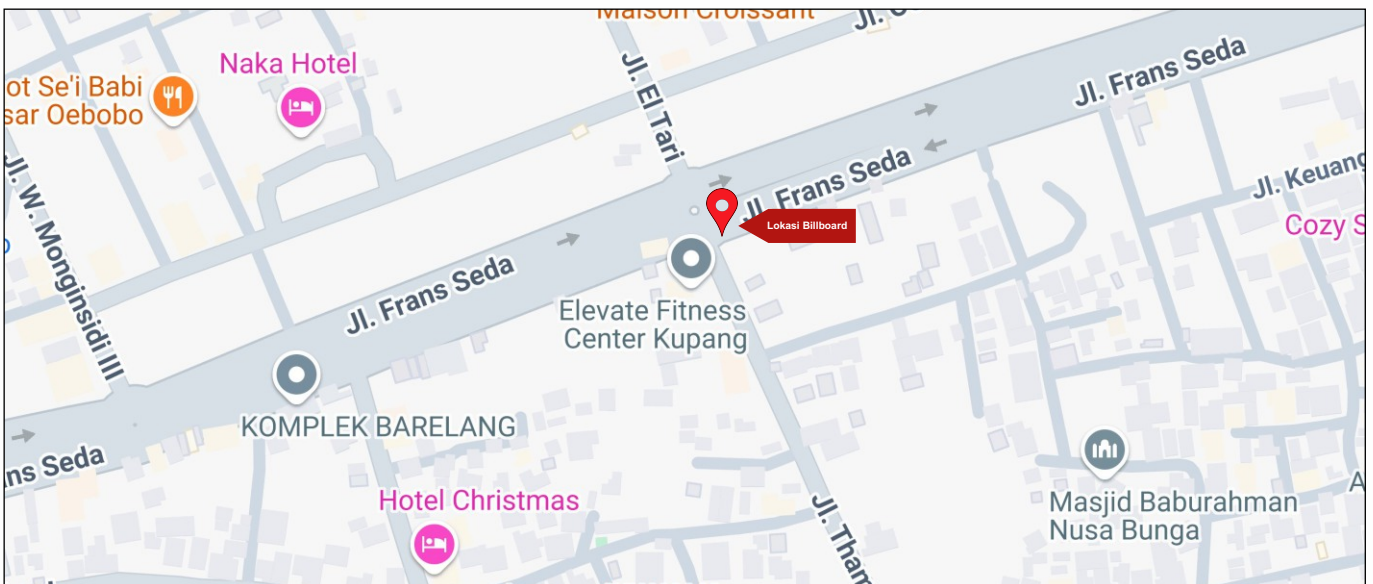

Foto Lokasi

Denah Lokasi

Description : Merupakan area padat lalu lintas, baik kendaraan pribadi maupun umum

LALU LINTAS HARIAN RATA-RATA

Mobil Pribadi	Sepeda Motor	Angkutan Umum	Lain-Lain (Pick Up, Truck, Dsb.)	Jumlah Total
-	-	-	-	-