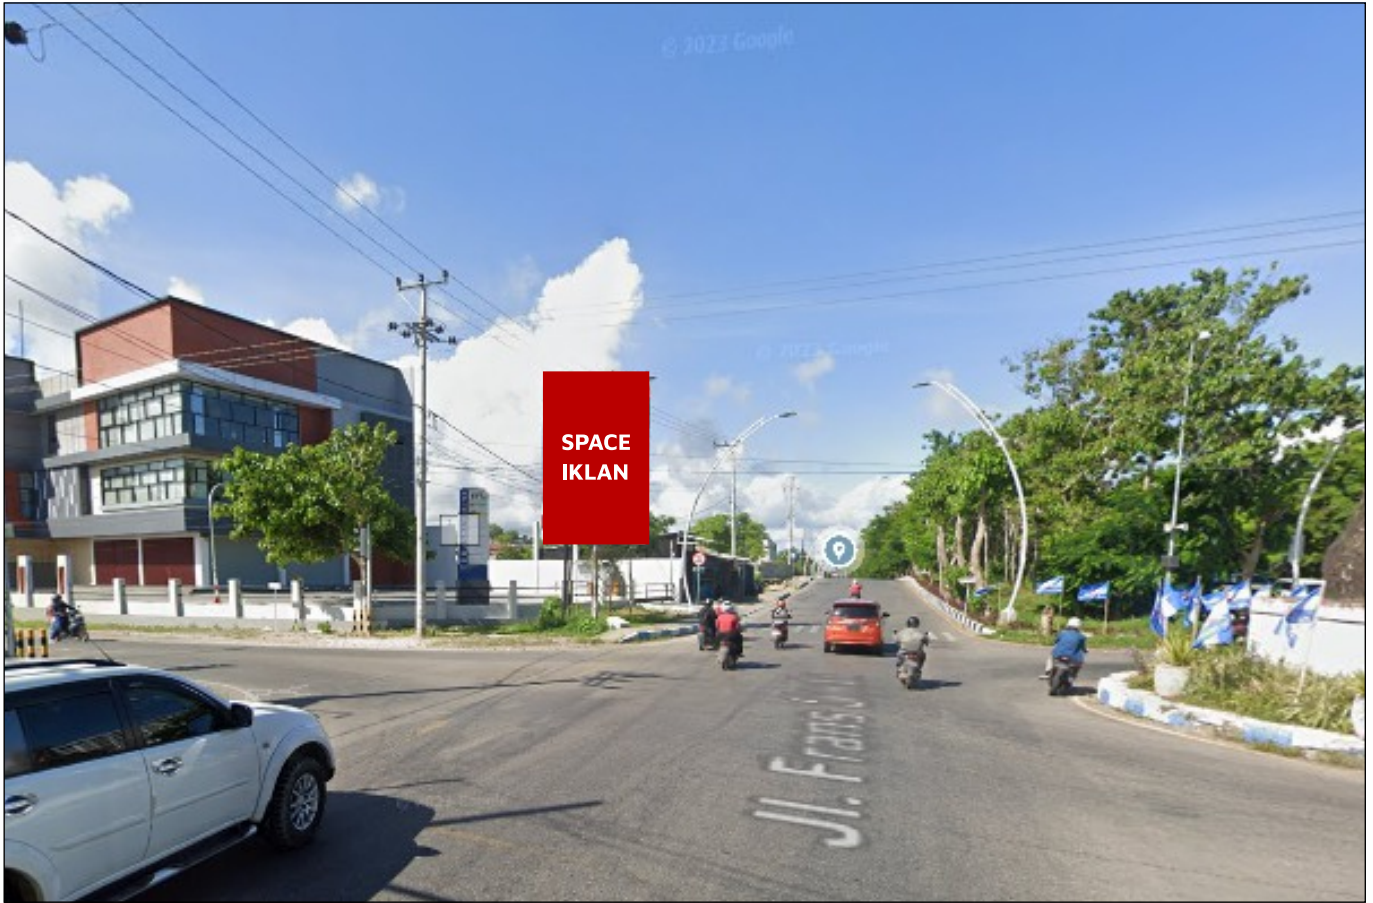

Foto Lokasi

Denah Lokasi

Description : Merupakan area padat lalu lintas, baik kendaraan pribadi maupun umum

LALU LINTAS HARIAN RATA-RATA

Mobil Pribadi	Sepeda Motor	Angkutan Umum	Lain-Lain (Pick Up, Truck, Dsb.)	Jumlah Total
-	-	-	-	-