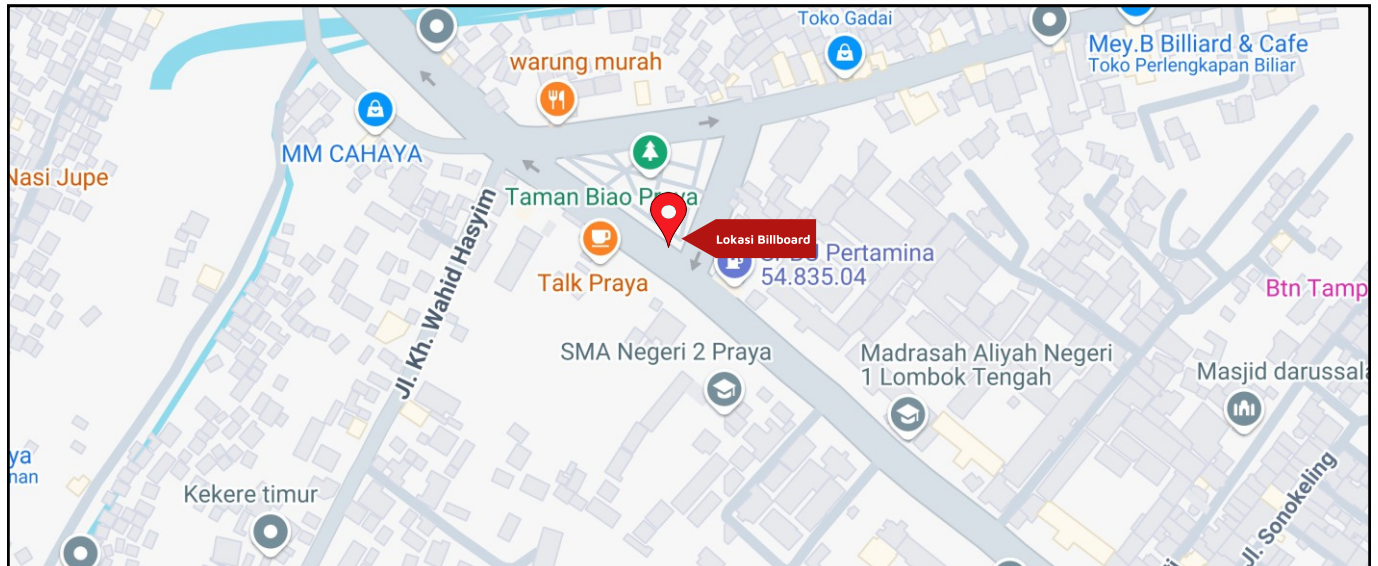

Foto Lokasi

Denah Lokasi

Description : Merupakan area padat lalu lintas, baik kendaraan pribadi maupun umum

LALU LINTAS HARIAN RATA-RATA

Mobil Pribadi	Sepeda Motor	Angkutan Umum	Lain-Lain (Pick Up, Truck, Dsb.)	Jumlah Total
-	-	-	-	-