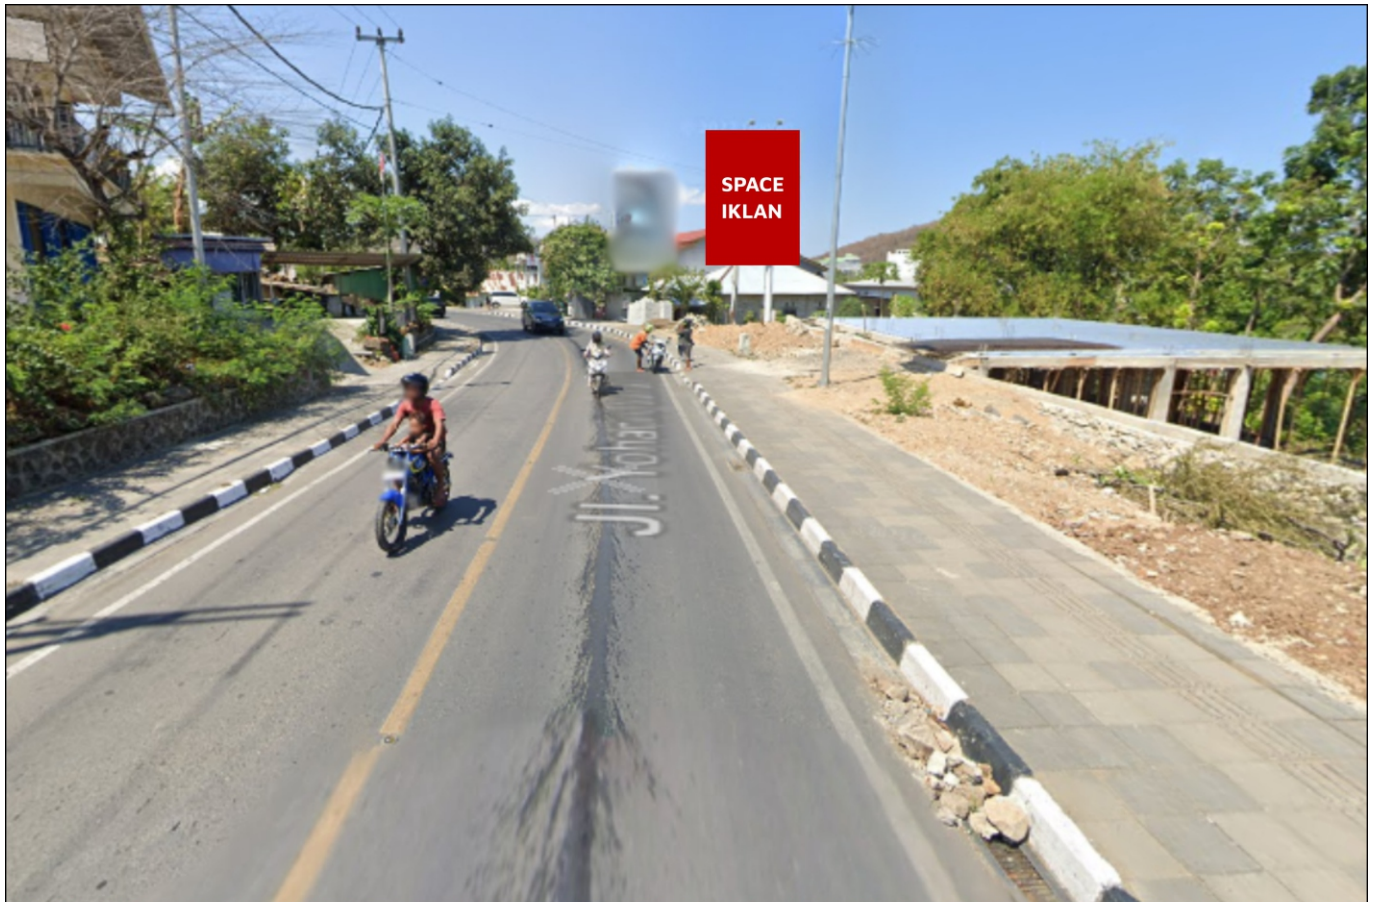

Foto Lokasi

Denah Lokasi

Description : Merupakan area padat lalu lintas, baik kendaraan pribadi maupun umum

LALU LINTAS HARIAN RATA-RATA

Mobil Pribadi	Sepeda Motor	Angkutan Umum	Lain-Lain (Pick Up, Truck, Dsb.)	Jumlah Total
-	-	-	-	-