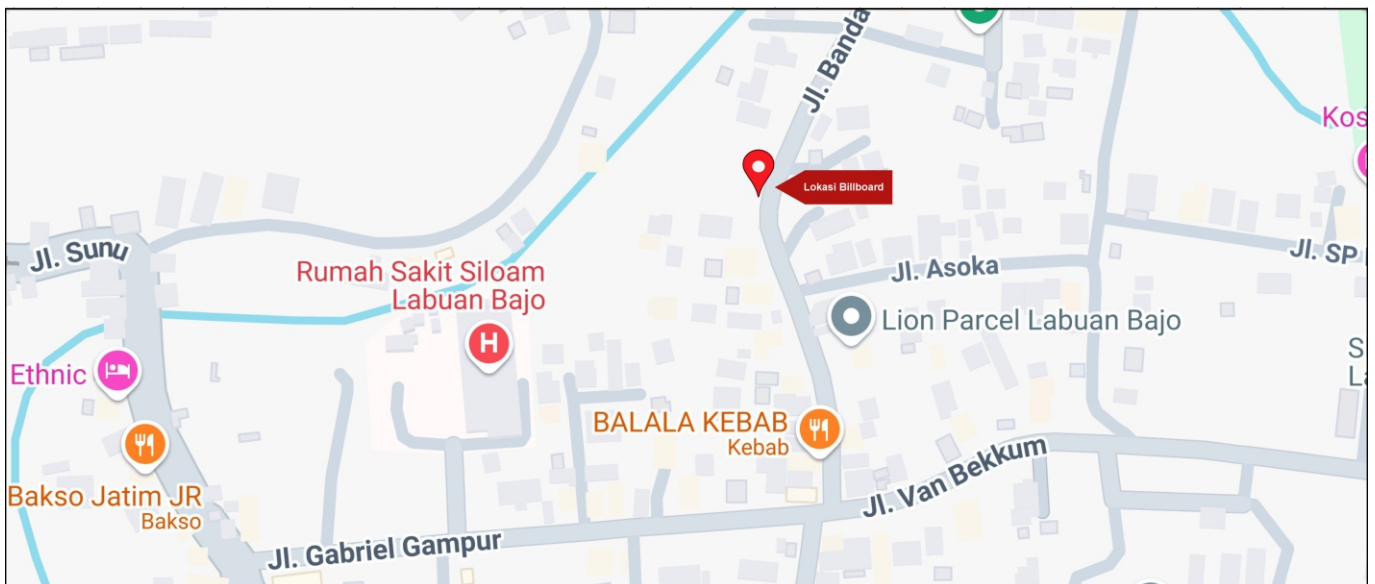

Foto Lokasi

Denah Lokasi

Description : Merupakan area padat lalu lintas, baik kendaraan pribadi maupun umum

LALU LINTAS HARIAN RATA-RATA

Mobil Pribadi	Sepeda Motor	Angkutan Umum	Lain-Lain (Pick Up, Truck, Dsb.)	Jumlah Total
-	-	-	-	-