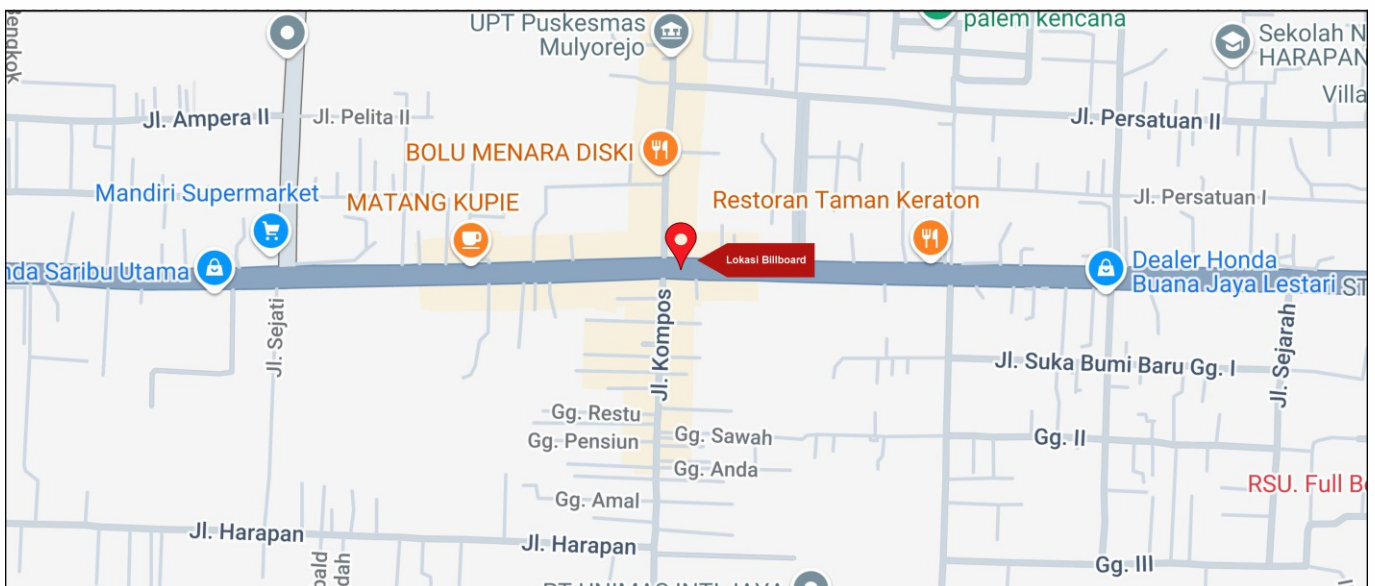

Foto Lokasi

Denah Lokasi

Description : Merupakan area padat lalu lintas, baik kendaraan pribadi maupun umum

LALU LINTAS HARIAN RATA-RATA

Mobil Pribadi	Sepeda Motor	Angkutan Umum	Lain-Lain (Pick Up, Truck, Dsb.)	Jumlah Total
-	-	-	-	-