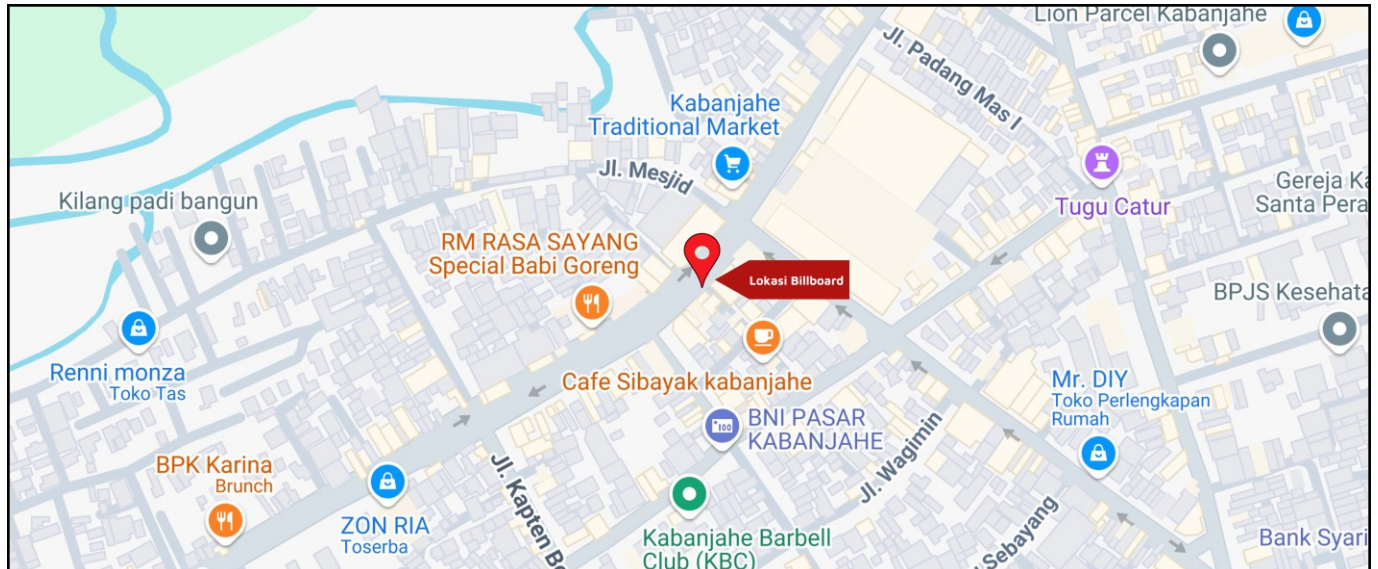

Foto Lokasi

Denah Lokasi

Description : Merupakan area padat lalu lintas, baik kendaraan pribadi maupun umum

LALU LINTAS HARIAN RATA-RATA

Mobil Pribadi	Sepeda Motor	Angkutan Umum	Lain-Lain (Pick Up, Truck, Dsb.)	Jumlah Total
-	-	-	-	-