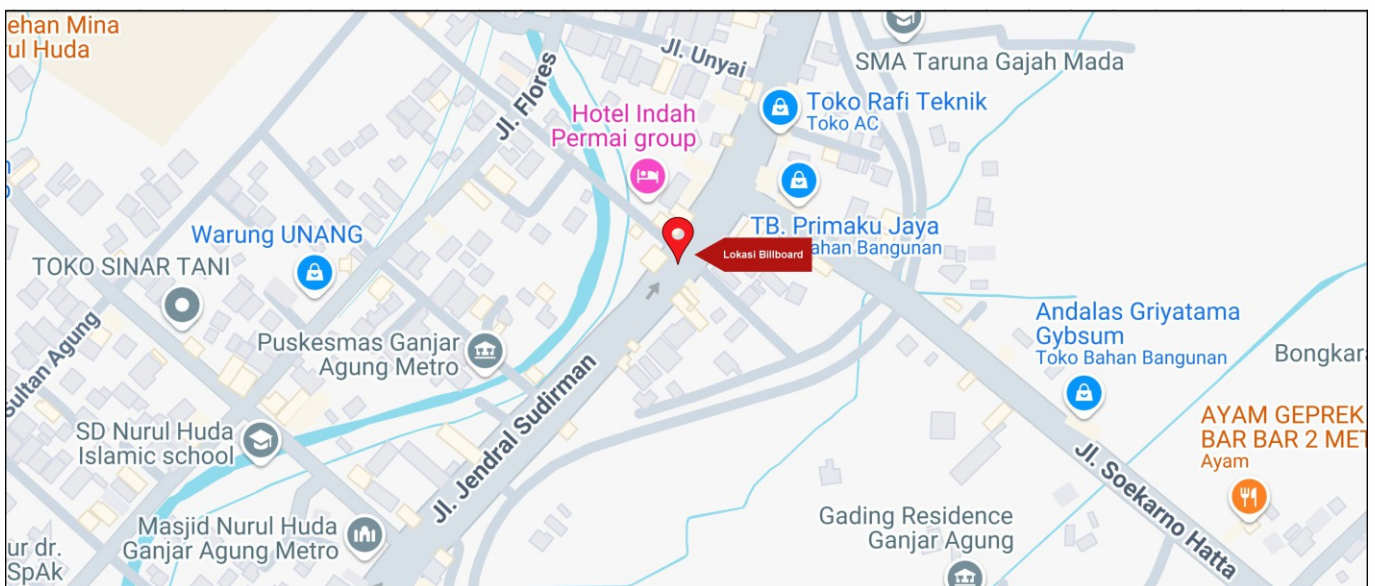

Foto Lokasi

Denah Lokasi

Description : Merupakan area padat lalu lintas, baik kendaraan pribadi maupun umum

LALU LINTAS HARIAN RATA-RATA

Mobil Pribadi	Sepeda Motor	Angkutan Umum	Lain-Lain (Pick Up, Truck, Dsb.)	Jumlah Total
-	-	-	-	-