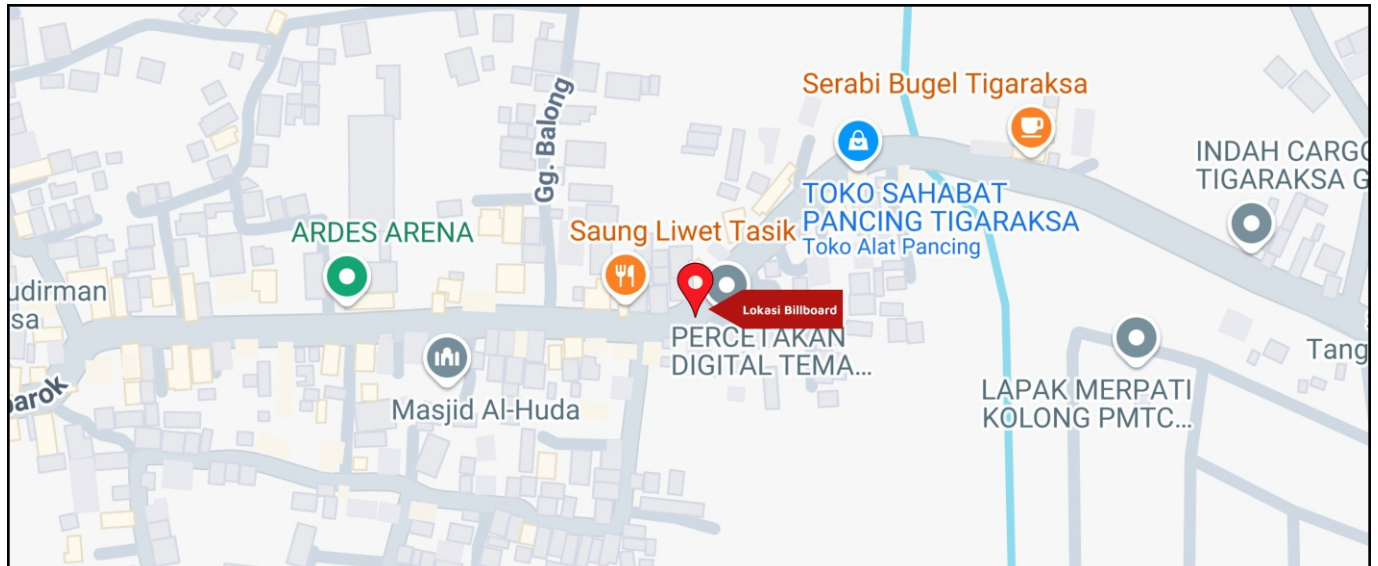

Foto Lokasi

Denah Lokasi

Description : Merupakan area padat lalu lintas, baik kendaraan pribadi maupun umum

**LALU LINTAS HARIAN RATA-RATA**

Mobil Pribadi	Sepeda Motor	Angkutan Umum	Lain-Lain (Pick Up, Truck, Dsb.)	Jumlah Total
-	-	-	-	-