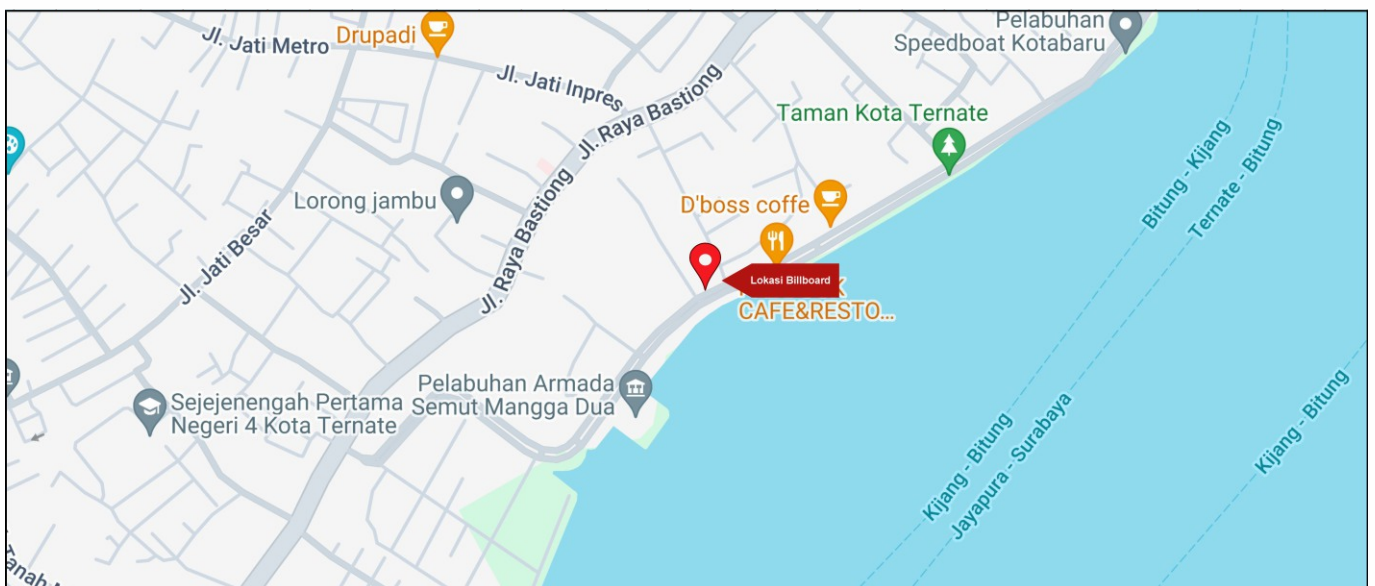

Foto Lokasi

Denah Lokasi

Description : Merupakan area padat lalu lintas, baik kendaraan pribadi maupun umum

LALU LINTAS HARIAN RATA-RATA				
Mobil Pribadi	Sepeda Motor	Angkutan Umum	Lain-Lain (Pick Up, Truck, Dsb.)	Jumlah Total
-	-	-	-	-