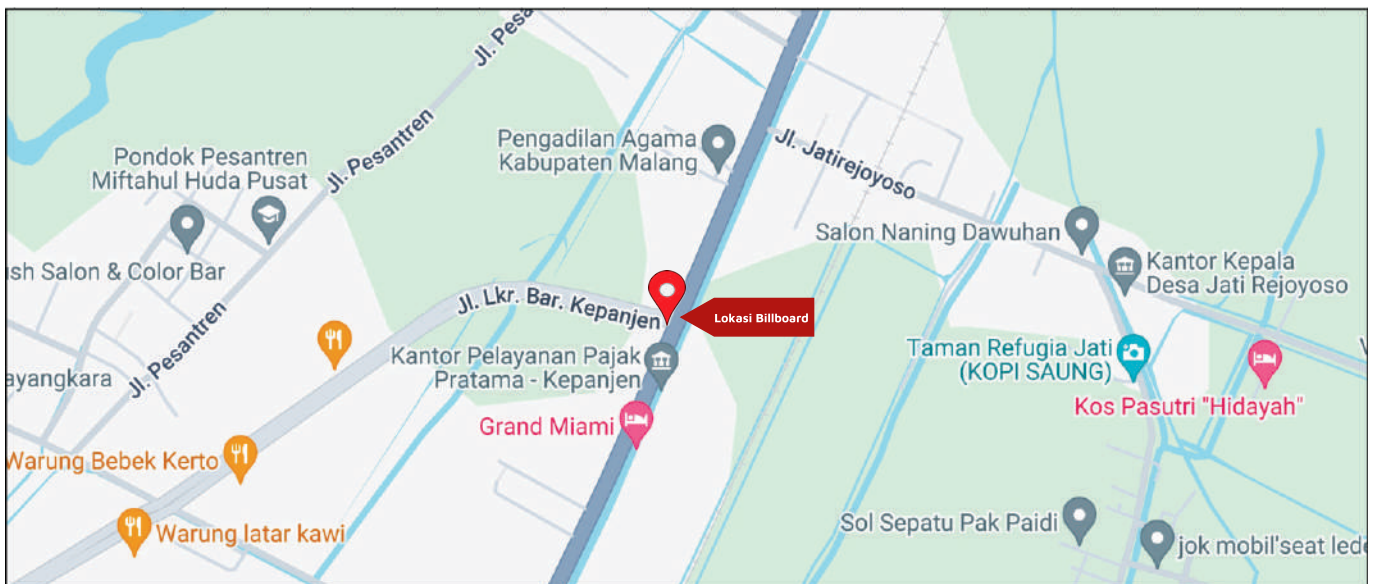

Foto Lokasi

Denah Lokasi

Description : Merupakan area padat lalu lintas, baik kendaraan pribadi maupun umum

LALU LINTAS HARIAN RATA-RATA

Mobil Pribadi	Sepeda Motor	Angkutan Umum	Lain-Lain (Pick Up, Truck, Dsb.)	Jumlah Total
-	-	-	-	-