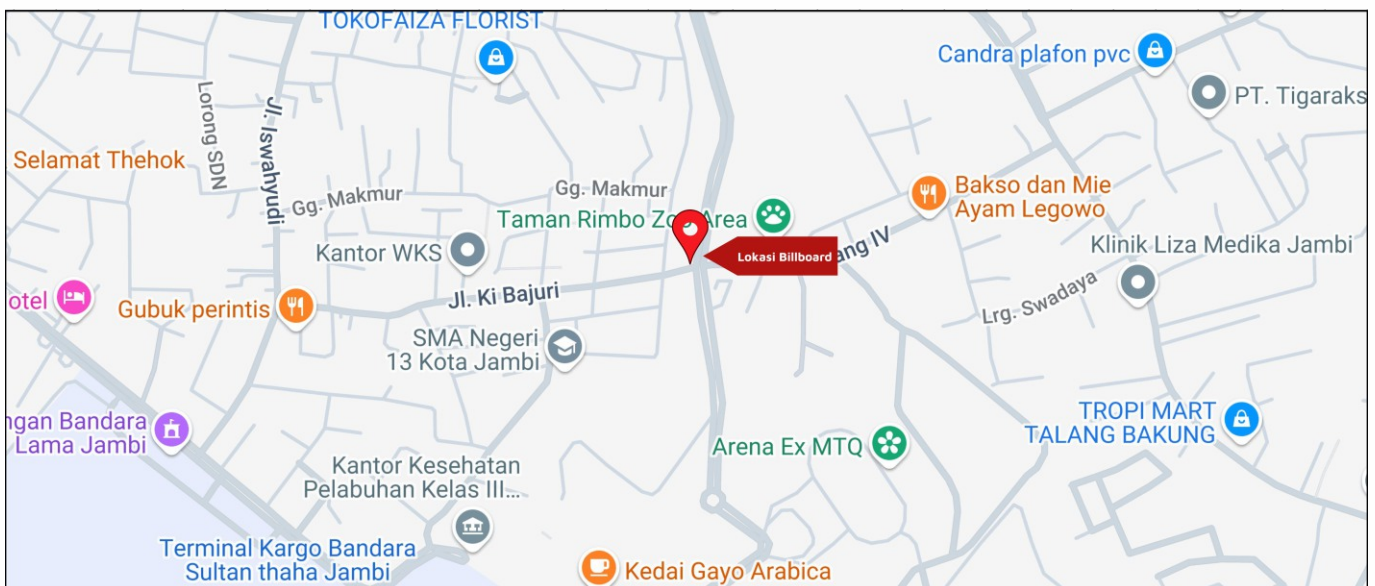

Jl. Ki Bajuri Simpang Bajuri Taman Rimba depan Bandara Sultan Thaha arah Pandang dari Bandara Baru Sultan Thaha menuju Pusat Kota

Foto Lokasi

Denah Lokasi

Description : Merupakan area padat lalu lintas, baik kendaraan pribadi maupun umum