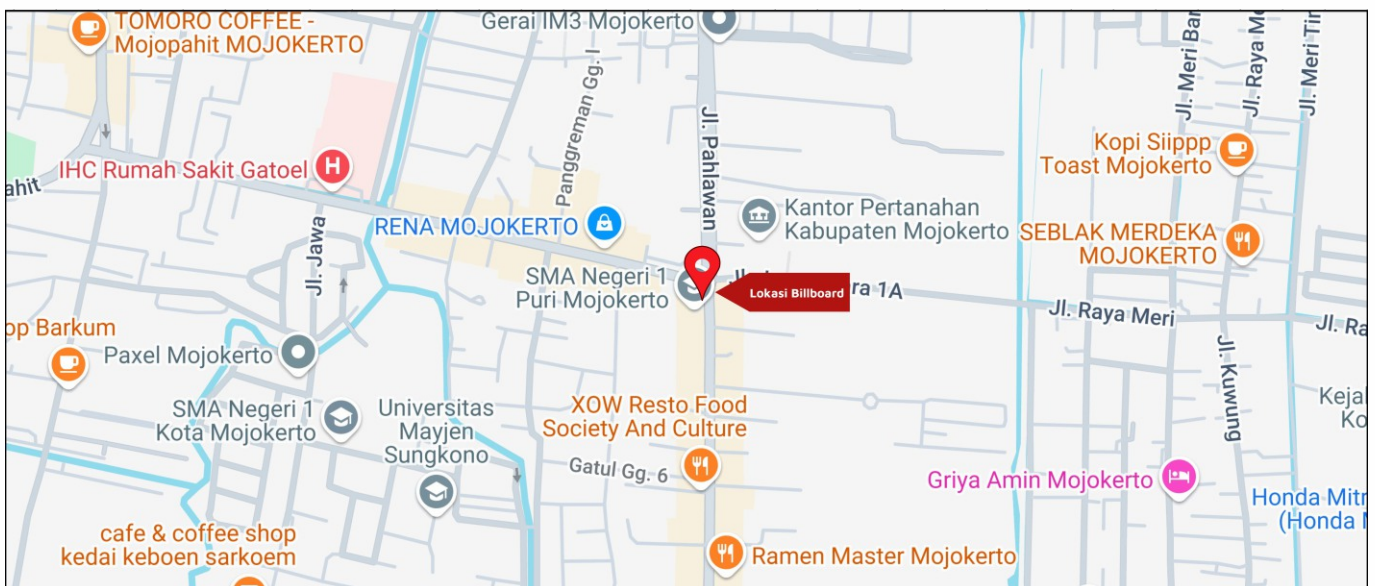

Foto Lokasi

Denah Lokasi

Description : Merupakan area padat lalu lintas, baik kendaraan pribadi maupun umum

LALU LINTAS HARIAN RATA-RATA				
Mobil Pribadi	Sepeda Motor	Angkutan Umum	Lain-Lain (Pick Up, Truck, Dsb.)	Jumlah Total
37.385	46.245	1.220	995	85.845