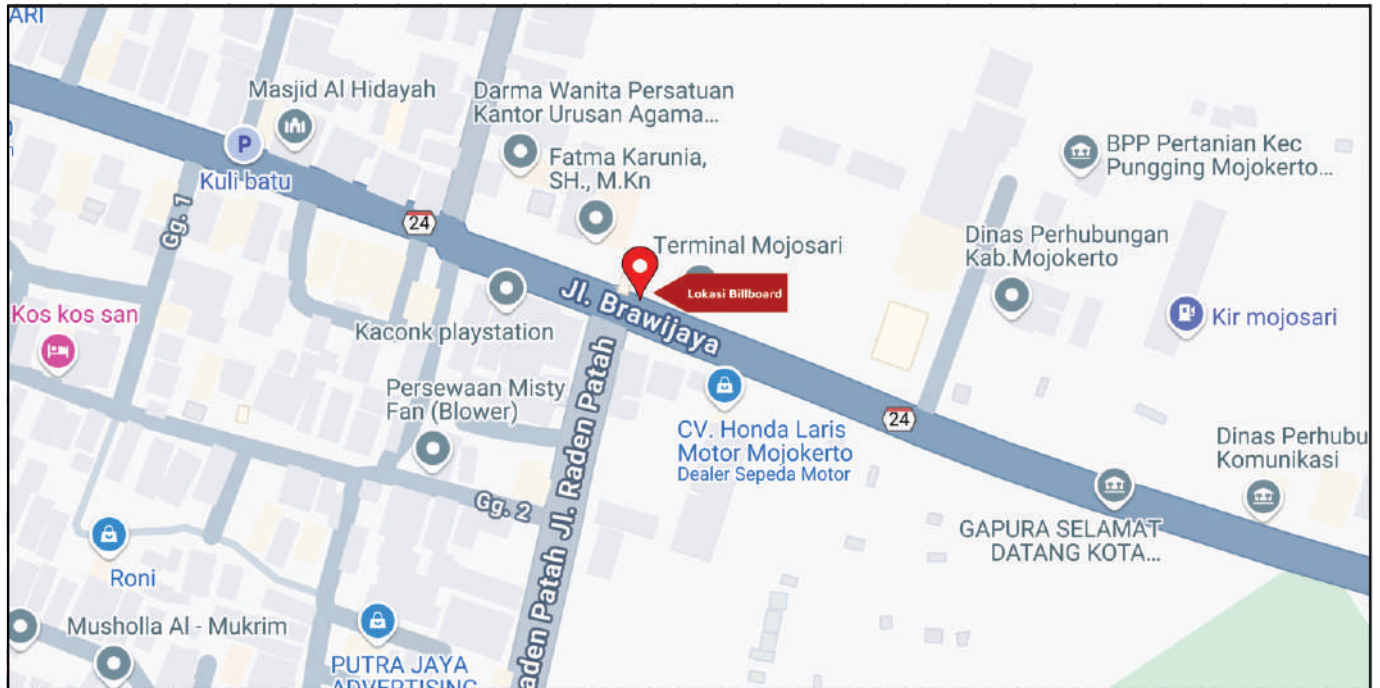

Foto Lokasi

Denah Lokasi

Description : Merupakan area padat lalu lintas, baik kendaraan pribadi maupun umum

LALU LINTAS HARIAN RATA-RATA

Mobil Pribadi	Sepeda Motor	Angkutan Umum	Lain-Lain (Pick Up, Truck, Dsb.)	Jumlah Total
-	-	-	-	-