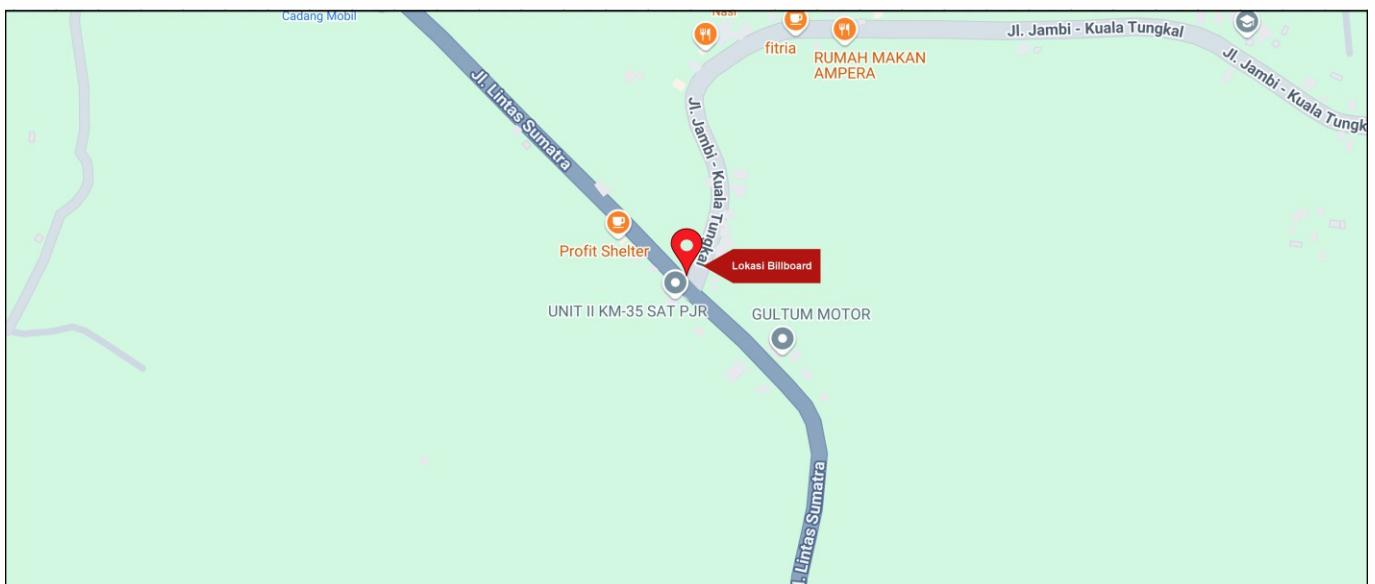

Foto Lokasi

Denah Lokasi

Description : Merupakan area padat lalu lintas, baik kendaraan pribadi maupun umum

LALU LINTAS HARIAN RATA-RATA

Mobil Pribadi	Sepeda Motor	Angkutan Umum	Lain-Lain (Pick Up, Truck, Dsb.)	Jumlah Total
-	-	-	-	-