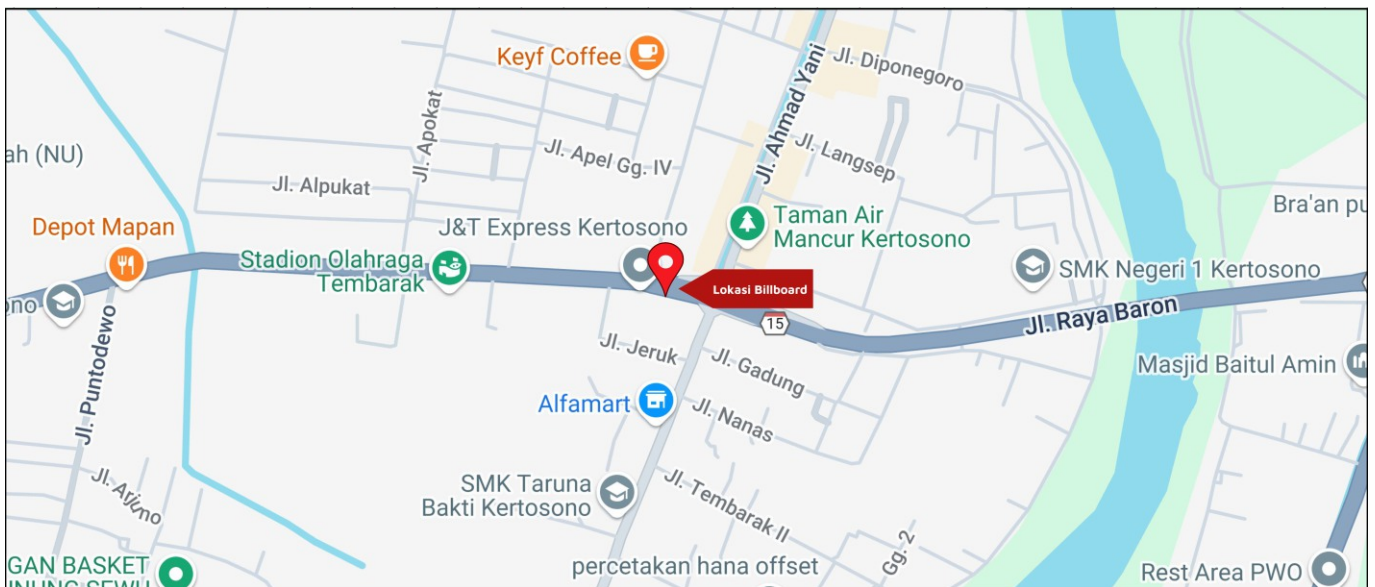

Foto Lokasi

Denah Lokasi

Description : Merupakan area padat lalu lintas, baik kendaraan pribadi maupun umum

LALU LINTAS HARIAN RATA-RATA

| Mobil Pribadi | Sepeda Motor | Angkutan Umum | Lain-Lain (Pick Up, Truck, Dsb.) | Jumlah Total |
|---------------|--------------|---------------|----------------------------------|--------------|
| - | - | - | - | - |