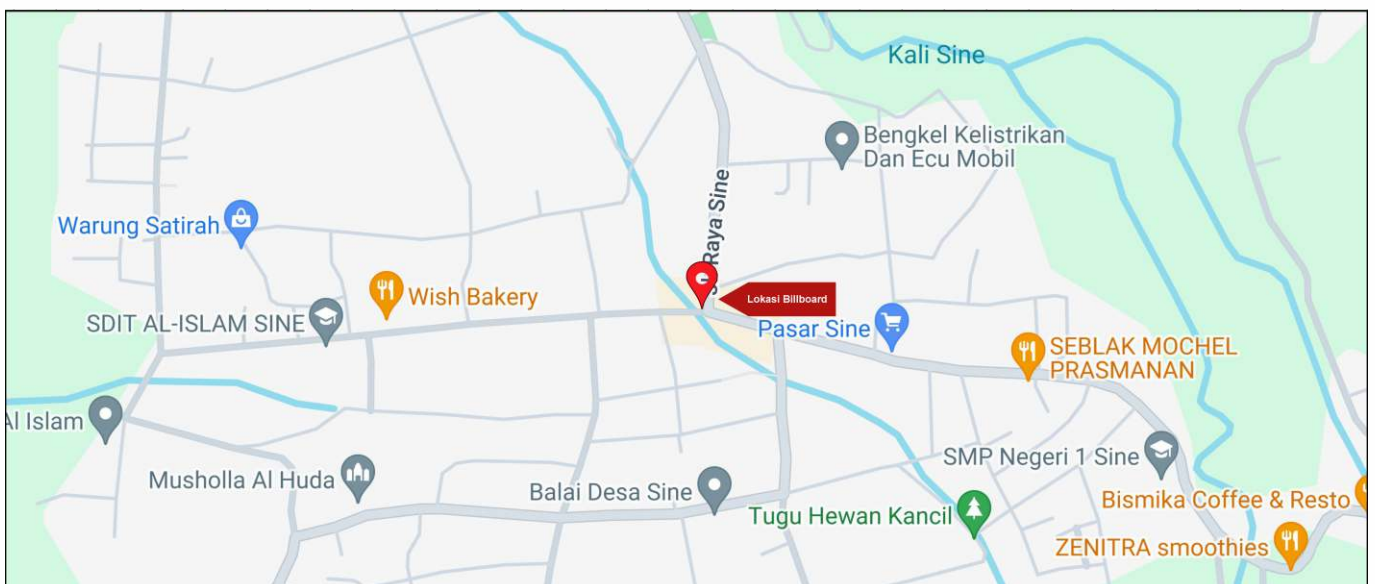

Foto Lokasi

Denah Lokasi

Description : Merupakan area padat lalu lintas, baik kendaraan pribadi maupun umum

LALU LINTAS HARIAN RATA-RATA

Mobil Pribadi	Sepeda Motor	Angkutan Umum	Lain-Lain (Pick Up, Truck, Dsb.)	Jumlah Total
-	-	-	-	-