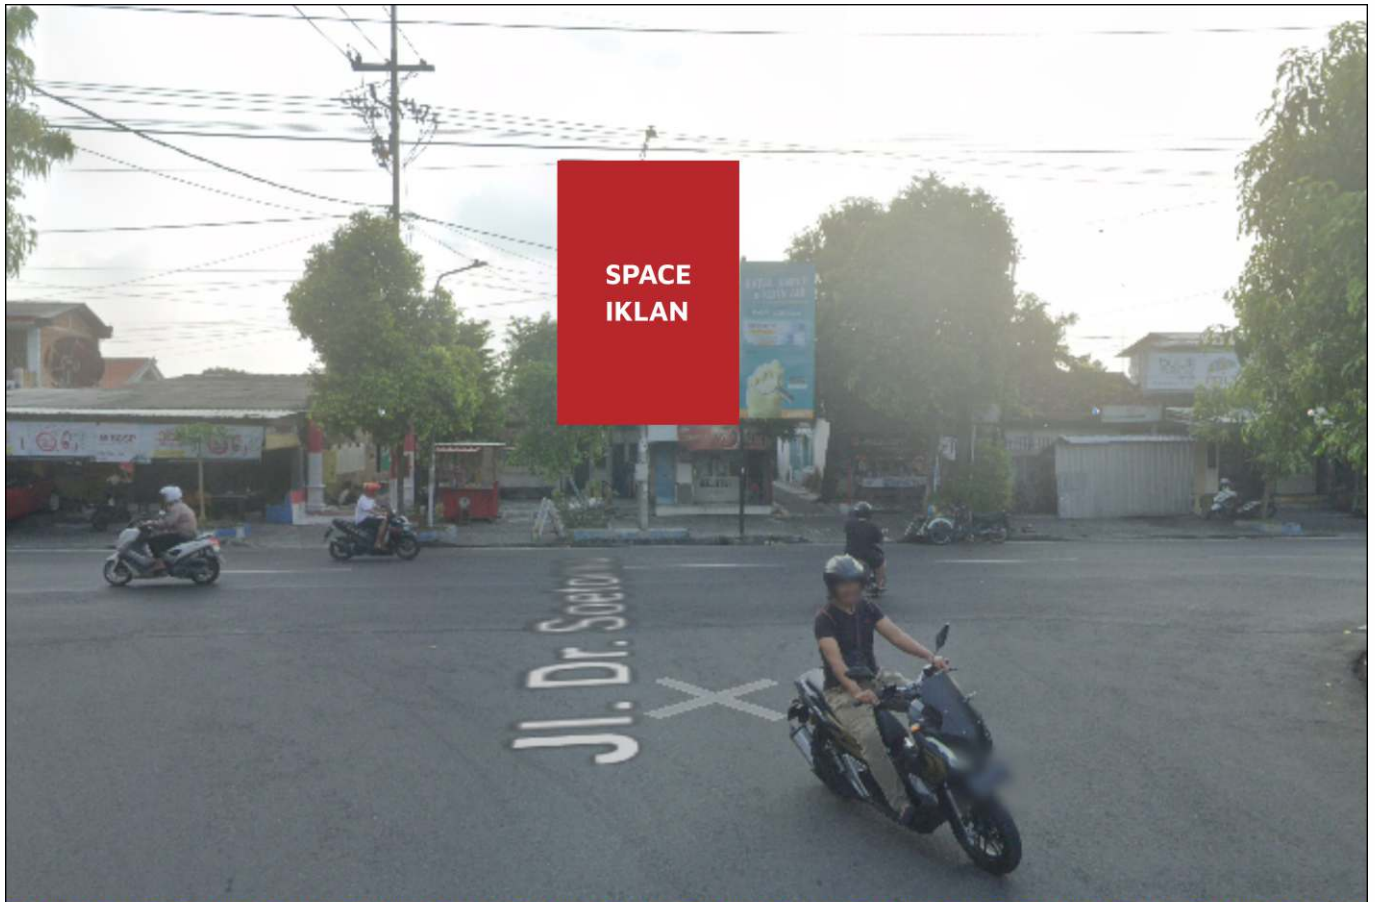

Foto Lokasi

Denah Lokasi

Description : Merupakan area padat lalu lintas, baik kendaraan pribadi maupun umum

LALU LINTAS HARIAN RATA-RATA				
Mobil Pribadi	Sepeda Motor	Angkutan Umum	Lain-Lain (Pick Up, Truck, Dsb.)	Jumlah Total
-	-	-	-	-