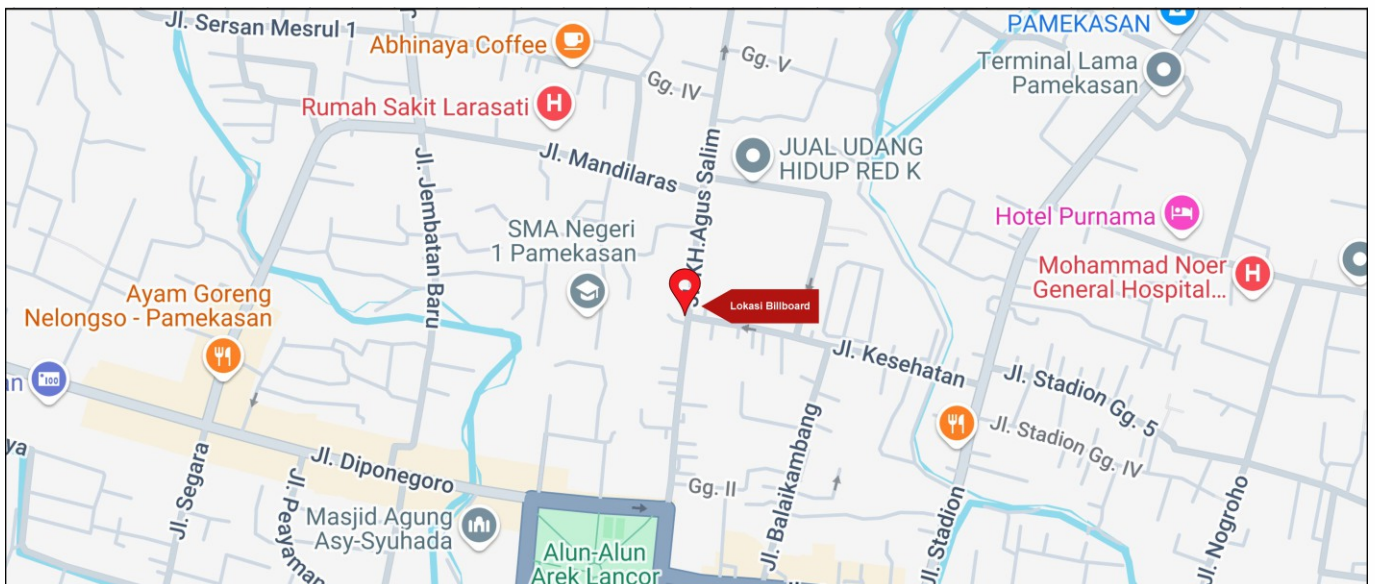

Foto Lokasi

Denah Lokasi

Description : Merupakan area padat lalu lintas, baik kendaraan pribadi maupun umum

**LALU LINTAS HARIAN RATA-RATA**

Mobil Pribadi	Sepeda Motor	Angkutan Umum	Lain-Lain (Pick Up, Truck, Dsb.)	Jumlah Total
-	-	-	-	-