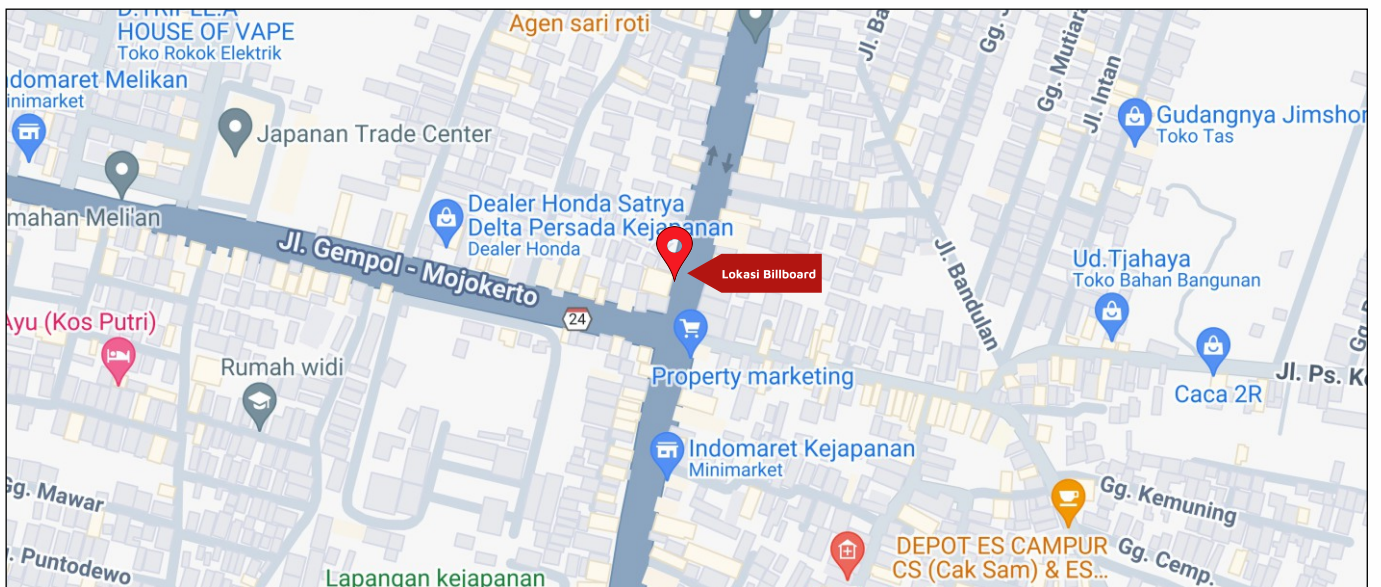

Foto Lokasi

Denah Lokasi

Description : Merupakan area padat lalu lintas, baik kendaraan pribadi maupun umum

LALU LINTAS HARIAN RATA-RATA

Mobil Pribadi	Sepeda Motor	Angkutan Umum	Lain-Lain (Pick Up, Truck, Dsb.)	Jumlah Total
-	-	-	-	-