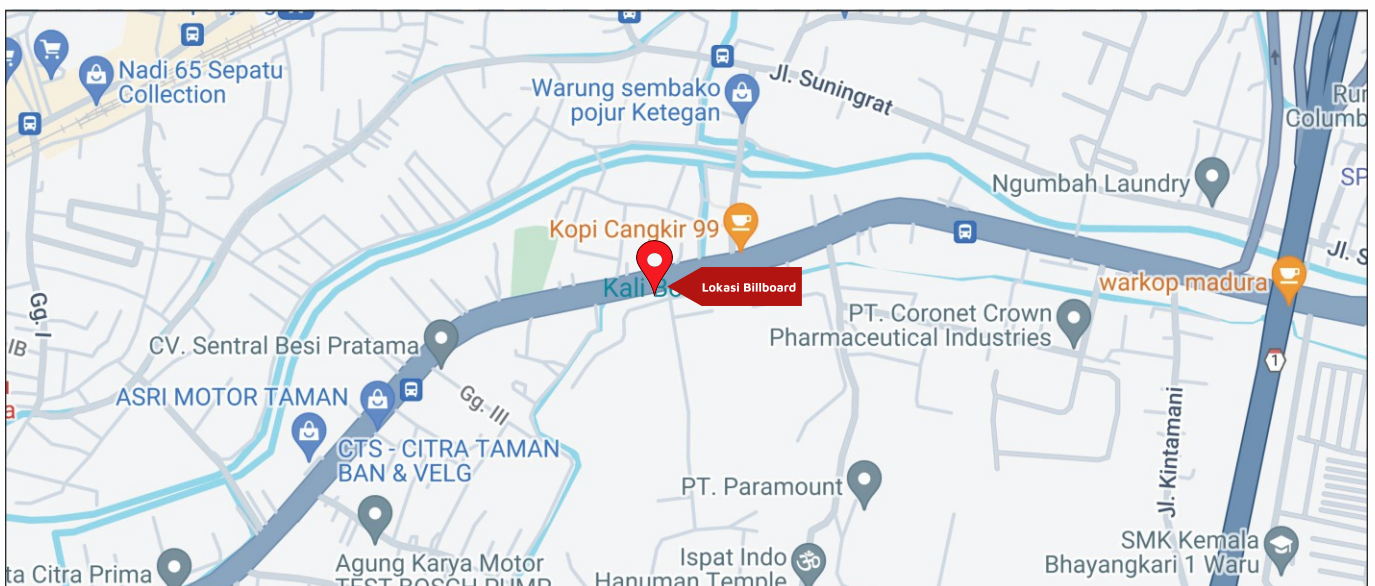

Foto Lokasi

Denah Lokasi

Description : Merupakan area padat lalu lintas, baik kendaraan pribadi maupun umum

LALU LINTAS HARIAN RATA-RATA

Mobil Pribadi	Sepeda Motor	Angkutan Umum	Lain-Lain (Pick Up, Truck, Dsb.)	Jumlah Total
-	-	-	-	-